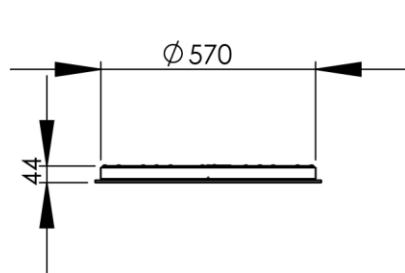

Dimensions (Width x Depth x Height)

Dimensions (Largeur x Profondeur x Hauteur)

Abmessungen (Breite x Tiefe x Höhe)

Dimensiones (Anchura x Profundidad x Altura)

Размеры (Ширина x Глубина x Высота)

Afmetingen (Breedte x Diepte x Hoogte)

600 x 34 x 600 mm

23.62 x 1.34 x 23.62 inches

31.9452kg

#### Matériaux

Caisson: Aluminium et panneaux HPL  
 Miroir: Verre argenté et dépoli

**DE Beschreibung**

Lichtquelle: LED  
 Leistungsdauer: > 30 000 Std.  
 Lichtfarbe: Warmweiss (2800°K)  
 Leuchtkraft LED Lampen: 1670 lumens/m  
 LED Stärke: 30W  
 Energieklasse: F  
 LED Lampen enthalten  
 Anti-Beschlagsystem : enthalten (40W)  
 Spannung: 100-240V  
 Frequenz: 50-60Hz  
 Normen: CE/ROHS  
 Doppelt isoliert  
 IP44 Schutzklasse II Volumen 2  
 Elektrischer Anschluss: direkt über Wandbuchse  
 Ohne Ein/Aus-Schalter (Möglichkeit über externen Anschluss, Schalter nicht enthalten)  
 Montage: Rostfreie Schrauben und Dübel enthalten

**Material**

Verkleidung: Aluminium und Paneel HPL  
 Spiegel : Silber beschichtetes Glas

**ES Características**

Tipo de luz: LED  
 Vida útil:> 30 000 horas  
 Color de iluminación: blanco cálido (2800 ° K)  
 Potencia de salida de luz de 1670 lúmenes / m  
 Potencia nominal del LED: 30W  
 Clase energética: F  
 Lámpara de LED integrado  
 Sistema de desempañado: Sí(Potencia nominal: 40W)  
 Voltaje: 100-240V  
 Frecuencia: 50-60 Hz  
 Normas: CE / ROHS  
 Doble aislamiento  
 IP44 clase II Volumen 2  
 Conexión eléctrica: conexión directo en la pared  
 Conmutador: No (ON / OFF función sólo mediante la conexión a una pared externa interruptor no incluido)  
 Fijación: tornillos de acero previstas