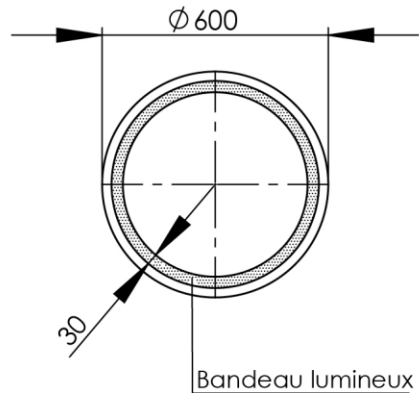

- GB** Round mirror with integrated LED light bands and defogger Ø60cm - Finish White
- FR** Miroir rond LED rétro éclairé bande dépolie et antibuée Ø60cm - Finition Blanc
- DE** LED Wandspiegel rund mit Leuchtbande und Beschlagschutz Ø60cm - Endfertigung Weiss
- ES** Espejo redondo LED retroiluminado esmerilado y sistema anti niebla Ø60cm - Acabados Blanco
- RU** Зеркало круглое со светодиодной подсветкой и системой антизапотевания Ø60см - Конечная обработка Белый
- NL** Retro verlichte LED rond met anti-damp systeem en gepolijste rand Ø60cm - Uitvoering Wit

Dimensions (Width x Depth x Height)

Dimensions (Largeur x Profondeur x Hauteur)

Abmessungen (Breite x Tiefe x Höhe)

Dimensiones (Anchura x Profundidad x Altura)

Размеры (Ширина x Глубина x Высота)

Afmetingen (Breedte x Diepte x Hoogte)

600 x 34 x 600 mm

23.62 x 1.34 x 23.62 inches

31.9452kg

**Material**

Verkleidung: Aluminium und Paneel HPL  
 Spiegel : Silber beschichtetes Glas

**ES Características**

Tipo de luz: LED  
 Vida útil:> 30 000 horas  
 Color de iluminación: blanco cálido (2800 ° K)  
 Potencia de salida de luz de 1670 lúmenes / m  
 Potencia nominal del LED: 30W  
 Clase energética: F  
 Lámpara de LED integrado  
 Sistema de desempañado: Sí(Potencia nominal: 40W)  
 Voltaje: 100-240V  
 Frecuencia: 50-60 Hz  
 Normas: CE / ROHS  
 Doble aislamiento  
 IP44 clase II Volumen 2  
 Conexión eléctrica: conexión directo en la pared  
 Conmutador: No (ON / OFF función sólo mediante la conexión a una pared externa interruptor no incluido)  
 Fijación: tornillos de acero previstas