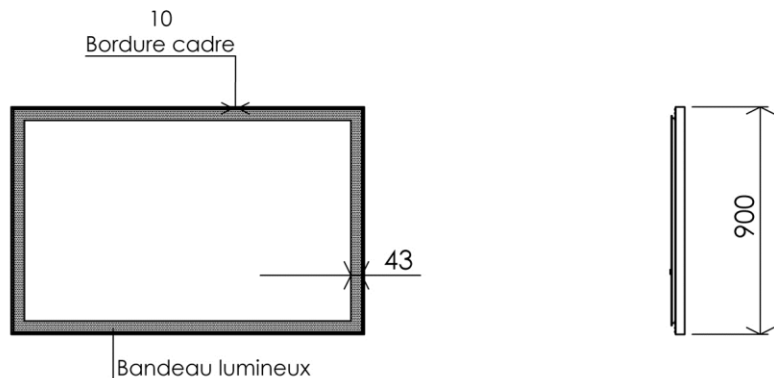

- GB** Mirror with frame and rectangular LED light band and defogger 140 x 90cm - Finish Matt black
- FR** Miroir LED rétro éclairé encadré dépoli rectangulaire et antibuée 140 x 90cm - Finition Noir mat
- DE** LED Leuchtspiegel mit bündig umlaufender Lichtbande und Rahmen und Beschlagschutz 140 x 90cm - Endfertigung Mattschwarz
- ES** Espejo LED retroiluminado enmarcado rectangular esmerilado y sistema anti niebla 140 x 90cm - Acabados Negro mate
- RU** Зеркало со светодиодной подсветкой, незапотевающая поверхность, матовая полоса по периметру 140 x 90см - Конечная обработка Матовый черный
- NL** Retro verlichte LED spiegel met anti-damp systeem en gepolijste rand 140 x 90cm - Uitvoering Zwart mat

Dimensions (Width x Depth x Height)

Dimensions (Largeur x Profondeur x Hauteur)

Abmessungen (Breite x Tiefe x Höhe)

Dimensiones (Anchura x Profundidad x Altura)

Размеры (Ширина x Глубина x Высота)

Afmetingen (Breedte x Diepte x Hoogte)

1400 x 53 x 900 mm

55.12 x 2.09 x 35.43 inches

30.9695kg

GB Features

Lighting: LED
 Lifetime: > 30 000h
 Light colour : Warm white (2800°K)
 LED light output power : 2280 lumens/m
 LED rated power : 80W
 Energy Class : A
 LED lamps included
 Defogger system : Included (2 x 40W)
 Voltage : 100-240V
 Frequency : 50-60Hz
 Standards : CE / ROHS compliance
 Double insulation
 IP44 Class II Volume 2
 Direct electrical connection via the wall
 Interrupter : No on/off button (optionally : can be connected via an external switch-button, not included)
 Stainless screws and wallplugs included