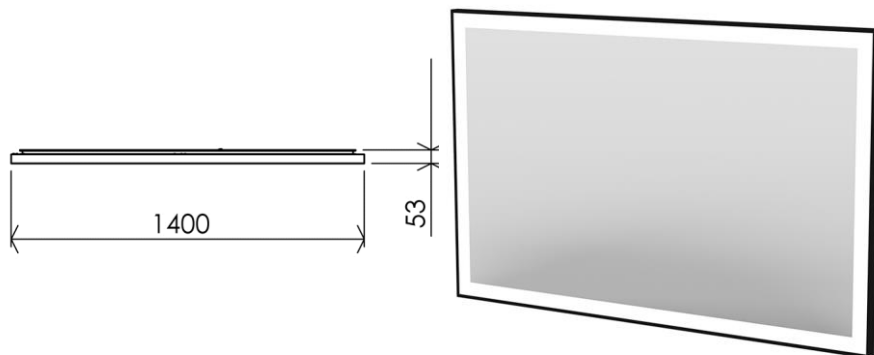

- GB** Mirror with frame and rectangular LED light band and defogger 140 x 90cm - Finish Matt black
- FR** Miroir LED rétro éclairé encadré dépoli rectangulaire et antibuée 140 x 90cm - Finition Noir mat
- DE** LED Leuchtspiegel mit bündig umlaufender Lichtbande und Rahmen und Beschlagschutz 140 x 90cm - Endfertigung Mattschwarz
- ES** Espejo LED retroiluminado enmarcado rectangular esmerilado y sistema anti niebla 140 x 90cm - Acabados Negro mate
- RU** Зеркало со светодиодной подсветкой, незапотевающая поверхность, матовая полоса по периметру 140 x 90см - Конечная обработка Матовый черный
- NL** Retro verlichte LED spiegel met anti-damp systeem en gepolijste rand 140 x 90cm - Uitvoering Zwart mat

Dimensions (Width x Depth x Height)

Dimensions (Largeur x Profondeur x Hauteur)

Abmessungen (Breite x Tiefe x Höhe)

Dimensiones (Anchura x Profundidad x Altura)

Размеры (Ширина x Глубина x Высота)

Afmetingen (Breedte x Diepte x Hoogte)

1400 x 53 x 900 mm

55.12 x 2.09 x 35.43 inches

30.9695kg

GB Features

Lighting: LED
 Lifetime: > 30 000h
 Light colour : Warm white (2800°K)
 LED light output power : 2280 lumens/m
 LED rated power : 80W
 Energy Class : A
 LED lamps included
 Defogger system : Included (2 x 40W)
 Voltage : 100-240V
 Frequency : 50-60Hz
 Standards : CE / ROHS compliance
 Double insulation
 IP44 Class II Volume 2
 Direct electrical connection via the wall
 Interrupter : No on/off button (optionally : can be connected via an external switch-button, not included)
 Stainless screws and wallplugs included