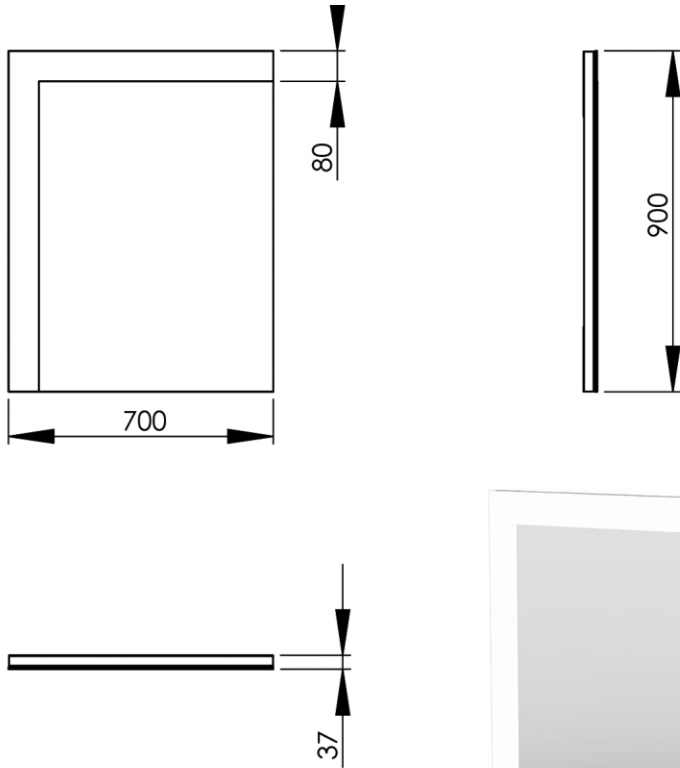

- GB** Mirror with LED Light in L shape top/left with defogger 70 x 90cm - Finish White
- FR** Miroir LED rétro éclairé dépoli en L gauche et antibuée 70 x 90cm - Finition Blanc
- DE** LED Leuchtspiegel mit Lichtbande in L-Form links mit Beschlagschutz 70 x 90cm - Endfertigung Weiss
- ES** Espejo LED retroiluminado esmerilado en forma de L izquierda y sistema antiniebla 70 x 90cm - Acabados Blanco
- RU** Зеркало с корпусной светодиодной подсветкой в форме L слева незапотевающее 70 x 90см - Конечная обработка Белый
- NL** Retro verlichte LED spiegel met gepolijste strip links en aan bovenzijde en anti damp systeem 70 x 90cm - Uitvoering Wit

Dimensions (Width x Depth x Height)
Dimensions (Largeur x Profondeur x Hauteur)
 Abmessungen (Breite x Tiefe x Höhe)
Dimensiones (Anchura x Profundidad x Altura)
 Размеры (Ширина x Глубина x Высота)
Afmetingen (Breedte x Diepte x Hoogte)

700 x 37 x 900 mm
 27.56 x 1.46 x 35.43 inches
 13.8896kg

gb Features

Lighting: LED
 Lifetime: > 30 000h
 LED light: 1670 lumens/m and 30W
 Energy Class F
 LED lamps included
 Defogger: included (40W)
 100-240V / 50-60Hz
 CE / ROHS compliance
 Double insulation
 IP44 Class II Volume 2
 Direct electrical connection via the wall
 On/off button not provided (external switch-button can optionally be added)
 Stainless screws and wallplugs included

Materials

Body : Aluminium
 Mirror : Silver floated glass, mat

Matériaux

Caisson: Aluminium
 Miroir: Verre argenté et dépoli

de Beschreibung

Lichtquelle: LED
 Leistungsdauer: > 30 000 Std.
 Lichtfarbe: Warmweiss (2800°K)
 Leuchtkraft LED Lampen: 1670 lumens/m
 LED Stärke: 30W
 Energieklasse: F
 LED Lampen enthalten
 Anti-Beschlagsystem (40W)
 Spannung: 100-240V
 Frequenz: 50-60Hz
 Normen: CE/ROHS
 Doppelt isoliert
 IP44 Schutzklasse II Volumen 2
 Elektrischer Anschluss: direkt über Wandbuchse
 Ohne Ein/Aus-Schalter (Möglichkeit über externen Anschluss, Schalter nicht enthalten)
 Montage: Rostfreie Schrauben und Dübel enthalten