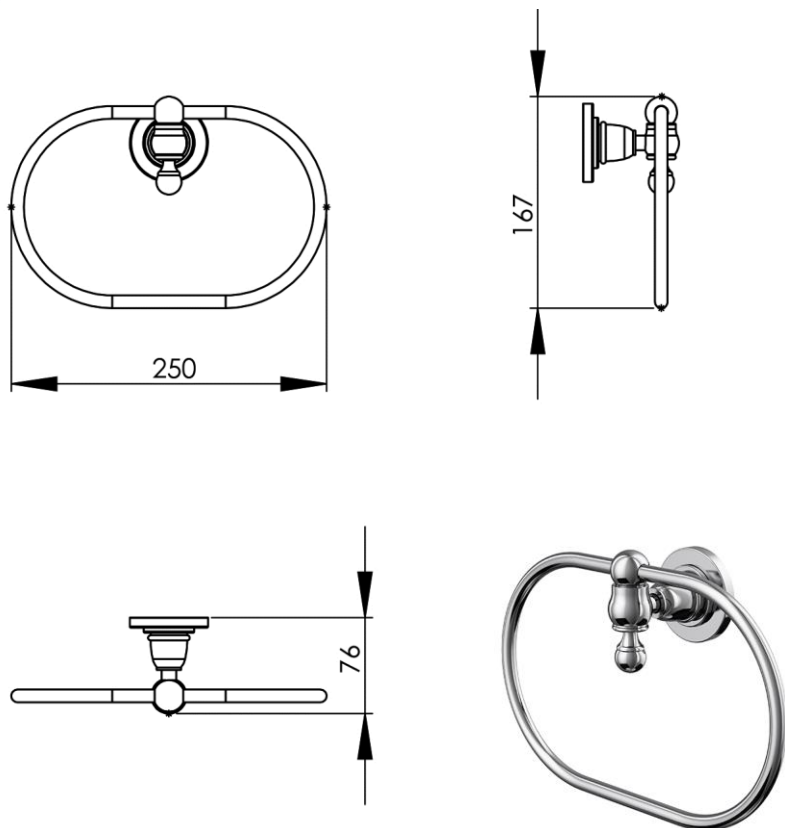

Dimensions (Width x Depth x Height)

Dimensions (Largeur x Profondeur x Hauteur)

Abmessungen (Breite x Tiefe x Höhe)

Dimensiones (Anchura x Profundidad x Altura)

Размеры (Ширина x Глубина x Высота)

Afmetingen (Breedte x Diepte x Hoogte)

250 x 76 x 167 mm

9.84 x 2.99 x 6.57 inches

GB Features

Monobloc accessory
 3 fixing points per support plate, oblong holes
 Direct fixing on the wall (no interface between the wall and the accessory)
 No visible screw
 Screws and wallplugs included

FR Caractéristiques

Accessoire monobloc
 3 points de fixation par platine, trous oblongs
 Fixation directe de l'accessoire dans le mur (pas d'interface entre le mur et l'accessoire)
 Pas de vis apparentes
 Visserie et chevilles fournies

DE Beschreibung

Accessoire in einem Stück
 3 Befestigungspunkte pro Platine, ovale Vorbohrungen
 Direkte Befestigung des Accessoires an der Wand (ohne Teil zwischen Wand und Zubehör)
 Verdeckte Schrauben
 Rostfreie Schrauben und Dübel mitgeliefert