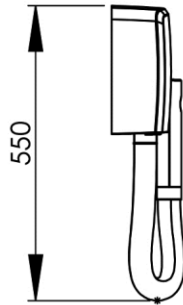

- GB** Hairdryer wall mounted 1200W - Finish White
- FR** Sèche-cheveux mural 1200W - Finition Blanc
- DE** Wand-Haartrockner 1200W - Endfertigung Weiss
- ES** Secador pared 1200W - Acabados Blanco
- RU** Фен с креплением на стену 1200W - Конечная обработка Белый
- NL** Haardroger met wandbevestiging 1200W - Uitvoering Wit

147 x 112 x 550 mm

5.79 x 4.41 x 21.65 inches

2.048kg

Dimensions (Width x Depth x Height)

Dimensions (Largeur x Profondeur x Hauteur)

Abmessungen (Breite x Tiefe x Höhe)

Dimensiones (Anchura x Profundidad x Altura)

Размеры (Ширина x Глубина x Высота)

Afmetingen (Breedte x Diepte x Hoogte)

**GB Features**

1200W

Super compact (147 x 238 mm) – fits everywhere

Powerful airflow thanks to a re-designed aeration module

Automatic switching on when removing the handgrip from holder

Fixation screws and screw anchors included

Protection class: IP34

Ripple wire SECURITY heating element

**Materials**

Polycarbonate

**FR Caractéristiques**

1200W

Super compact (147 x 238 mm) – s'adapte partout