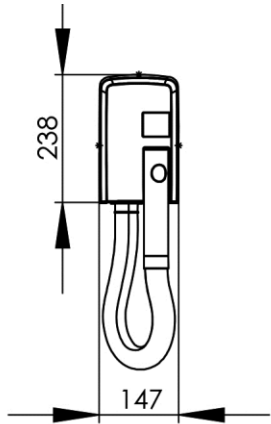

- GB** Hairdryer wall mounted 1200W - Finish White
- FR** Sèche-cheveux mural 1200W - Finition Blanc
- DE** Wand-Haartrockner 1200W - Endfertigung Weiss
- ES** Secador pared 1200W - Acabados Blanco
- RU** Фен с креплением на стену 1200W - Конечная обработка Белый
- NL** Haardroger met wandbevestiging 1200W - Uitvoering Wit

147 x 112 x 550 mm

5.79 x 4.41 x 21.65 inches

2.048kg

Dimensions (Width x Depth x Height)

Dimensions (Largeur x Profondeur x Hauteur)

Abmessungen (Breite x Tiefe x Höhe)

Dimensiones (Anchura x Profundidad x Altura)

Размеры (Ширина x Глубина x Высота)

Afmetingen (Breedte x Diepte x Hoogte)

**GB Features**

1200W

Super compact (147 x 238 mm) – fits everywhere

Powerful airflow thanks to a re-designed aeration module

Automatic switching on when removing the handgrip from holder

Fixation screws and screw anchors included

Protection class: IP34

Ripple wire SECURITY heating element

**Materials**

Polycarbonate

**FR Caractéristiques**

1200W

Super compact (147 x 238 mm) – s'adapte partout