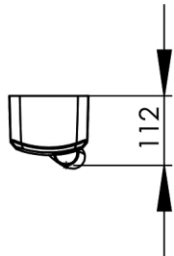

147 x 112 x 550 mm

5.79 x 4.41 x 21.65 inches

2.048kg

Dimensions (Width x Depth x Height)

Dimensions (Largeur x Profondeur x Hauteur)

Abmessungen (Breite x Tiefe x Höhe)

Dimensiones (Anchura x Profundidad x Altura)

Размеры (Ширина x Глубина x Высота)

Afmetingen (Breedte x Diepte x Hoogte)

**GB Features**

1200W

Super compact (147 x 238 mm) – fits everywhere

Powerful airflow thanks to a re-designed aeration module

Automatic switching on when removing the handgrip from holder