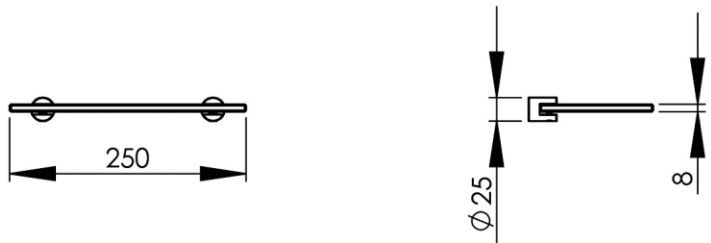

Dimensions (Width x Depth x Height)

Dimensions (Largeur x Profondeur x Hauteur)

Abmessungen (Breite x Tiefe x Höhe)

Dimensiones (Anchura x Profundidad x Altura)

Размеры (Ширина x Глубина x Высота)

Afmetingen (Breedte x Diepte x Hoogte)

250 x 132 x 25 mm

9.84 x 5.2 x 0.98 inches

0.34kg

GB Features

2 fixing points
Screws and wallplugs included

FR Caractéristiques

2 points de fixation
Visserie et chevilles fournies

DE Beschreibung