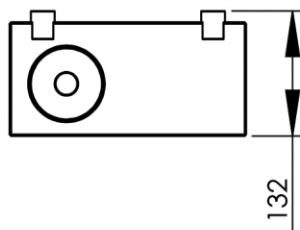

Dimensions (Width x Depth x Height)

Dimensions (Largeur x Profondeur x Hauteur)

Abmessungen (Breite x Tiefe x Höhe)

Dimensiones (Anchura x Profundidad x Altura)

Размеры (Ширина x Глубина x Высота)

Afmetingen (Breedte x Diepte x Hoogte)

250 x 132 x 25 mm

9.84 x 5.2 x 0.98 inches

0.34kg

GB Features

2 fixing points
Screws and wallplugs included

FR Caractéristiques

2 points de fixation
Visserie et chevilles fournies

DE Beschreibung