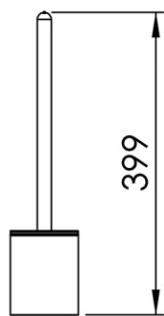

- GB** Short toilet brush wall mounted - Finish Grey & White brush head
- FR** Pot balai court à fixer - Finition Gris & Brosse blanche
- DE** Kurze WC-Bürstengarnitur zur Wandmontage - Endfertigung Grau & Weisser Bürstenkopf
- ES** Escobillero corto pared - Acabados Gris & Cepillo blanco
- RU** Ершик туалетный малый подвесной - Конечная обработка Серый & Щётка белая
- NL** Toiletborstehouder laag voor muurbevestiging - Uitvoering Grijs & Witte borstel

Dimensions (Width x Depth x Height)

Dimensions (Largeur x Profondeur x Hauteur)

Abmessungen (Breite x Tiefe x Höhe)

Dimensiones (Anchura x Profundidad x Altura)

Размеры (Ширина x Глубина x Высота)

Afmetingen (Breedte x Diepte x Hoogte)

90 x 95 x 399 mm

3.54 x 3.74 x 15.71 inches

0.4798kg

GB Features

2 fixing points
Spare parts available
Brush head can be replaced without changing the handle
Bristles fitted on bronze collars to avoid oxydation
Receptacle color and WC brush head : White
Screws and wallplugs included