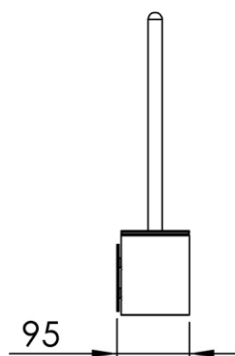

- GB** Short toilet brush wall mounted - Finish Grey & White brush head
- FR** Pot balai court à fixer - Finition Gris & Brosse blanche
- DE** Kurze WC-Bürstengarnitur zur Wandmontage - Endfertigung Grau & Weisser Bürstenkopf
- ES** Escobillero corto pared - Acabados Gris & Cepillo blanco
- RU** Ершик туалетный малый подвесной - Конечная обработка Серый & Щётка белая
- NL** Toiletborstehouder laag voor muurbevestiging - Uitvoering Grijs & Witte borstel

Dimensions (Width x Depth x Height)

Dimensions (Largeur x Profondeur x Hauteur)

Abmessungen (Breite x Tiefe x Höhe)

Dimensiones (Anchura x Profundidad x Altura)

Размеры (Ширина x Глубина x Высота)

Afmetingen (Breedte x Diepte x Hoogte)

90 x 95 x 399 mm

3.54 x 3.74 x 15.71 inches

0.4798kg

GB Features

2 fixing points
Spare parts available
Brush head can be replaced without changing the handle
Bristles fitted on bronze collars to avoid oxydation
Receptacle color and WC brush head : White
Screws and wallplugs included