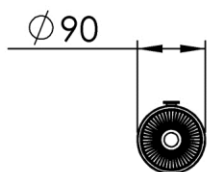

Dimensions (Width x Depth x Height)

Dimensions (Largeur x Profondeur x Hauteur)

Abmessungen (Breite x Tiefe x Höhe)

Dimensiones (Anchura x Profundidad x Altura)

Размеры (Ширина x Глубина x Высота)

Afmetingen (Breedte x Diepte x Hoogte)

90 x 95 x 399 mm

3.54 x 3.74 x 15.71 inches

0.4798kg

GB Features

2 fixing points
Spare parts available
Brush head can be replaced without changing the handle
Bristles fitted on bronze collars to avoid oxydation
Receptacle color and WC brush head : White
Screws and wallplugs included