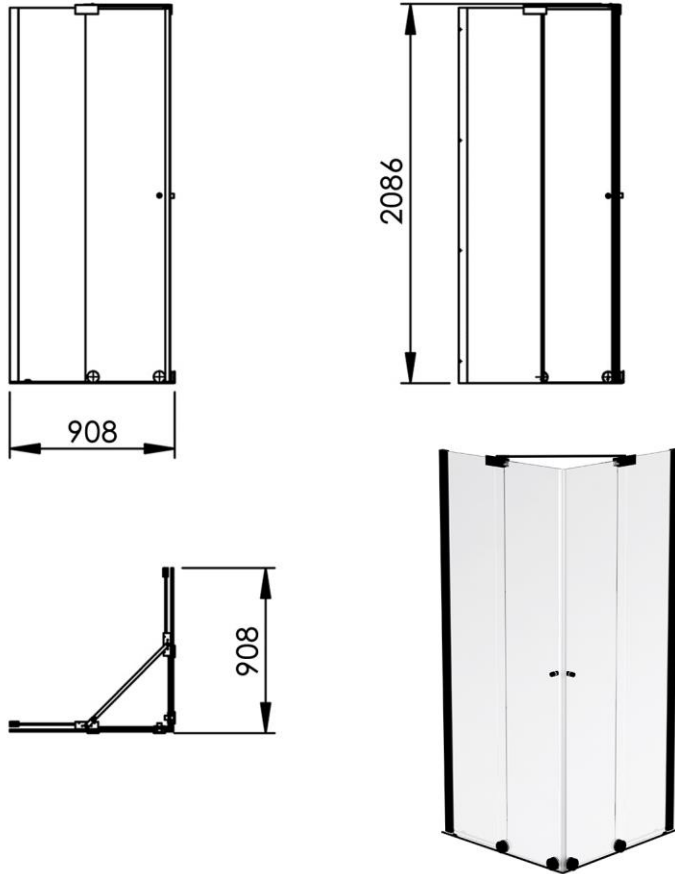

- GB** Shower corner cabin 2 fixed + 2 sliding panels 90 x 90cm - Finish Matt black
- FR** Cabine d'angle 2 fixes + 2 mobiles 90 x 90cm - Finition Noir mat
- DE** Eckkabine 2 festehende + 2 gleitende Glasteile 90 x 90cm - Endfertigung Mattschwarz
- ES** Cabina de esquina 2 fijas + 2 móviles 90 x 90cm - Acabados Negro mate
- RU** Душевой уголок 2 подвижные и 2 фиксированные панели 90 x 90см - Конечная обработка Матовый черный
- NL** Hoekkabine met 2 schuifwanden + 2 vaste wanden 90 x 90cm - Uitvoering Zwart mat

Dimensions (Width x Depth x Height)

Dimensions (Largeur x Profondeur x Hauteur)

Abmessungen (Breite x Tiefe x Höhe)

Dimensiones (Anchura x Profundidad x Altura)

Размеры (Ширина x Глубина x Высота)

Afmetingen (Breedte x Diepte x Hoogte)

908 x 908 x 2086 mm
35.75 x 35.75 x 82.13 inches
82kg

GB Features

Height : 2.08 m (standard height for shower door)
Aesthetics : Fixing is hidden
Adjustment : In the case of out of square angle of the wall, this can be corrected by the hidden compensator profile (inside the profile).
Mechanism : Adjustable rollers
Abutment : Integrated in the horizontal rail as well as on the vertical profile
Watertightness : A vertical seal + horizontal rail + vertical profile

FR Caractéristiques

Hauteur : 2,08 m - Standard d'une porte Clarit®
Esthétique : Pas de fixation apparente
Réglage : Réglage du mauvais équerage - Sans profilé compensateur apparent
Mécanisme : Roulettes réglables - Excentrique intégré
Butée : Butée intégrée sur le rail et profilé de réception du panneau mobile
Étanchéité : Joint d'étanchéité vertical, Rail d'étanchéité et profilé de réception du panneau mobile