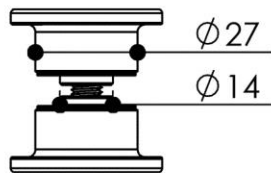

- GB** Shower door knob inside/outside - Finish Chrome
FR Poignée de porte de douche int/ext - Finition Chrome
DE Duschtürknauf innen/aussen - Endfertigung Chrom
ES Tirador de puerta de ducha - Acabados Cromo
RU Ручка дверцы душа внутр/внешн - Конечная обработка Хром
NL Knop voor douchedeur binnen/buiten - Uitvoering Chrom

Dimensions (Width x Depth x Height)

Dimensions (Largeur x Profondeur x Hauteur)

Abmessungen (Breite x Tiefe x Höhe)

Dimensiones (Anchura x Profundidad x Altura)

Размеры (Ширина x Глубина x Высота)

Afmetingen (Breedte x Diepte x Hoogte)

40 x 43 x 40 mm

1.57 x 1.69 x 1.57 inches

0.21kg

GB Features

Diameter of the hole : 16 mm

FR Caractéristiques

Diamètre de perçage du verre : 16 mm

de Beschreibung

Bohrlochdurchmesser im Glas : 16 mm

ES Características

Diámetro de taladrar en el vidrio : 16 mm

RU Характеристики

Диаметр сверления стекла : 16 мм

NL Kenmerken

Boordiameter glas : 16 mm

Materials