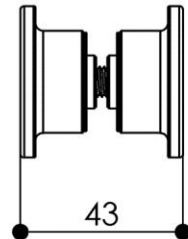

- GB** Shower door knob inside/outside - Finish Chrome
FR Poignée de porte de douche int/ext - Finition Chrome
DE Duschtürknauf innen/aussen - Endfertigung Chrom
ES Tirador de puerta de ducha - Acabados Cromo
RU Ручка дверцы душа внутр/внешн - Конечная обработка Хром
NL Knop voor douchedeur binnen/buiten - Uitvoering Chrom

Dimensions (Width x Depth x Height)

Dimensions (Largeur x Profondeur x Hauteur)

Abmessungen (Breite x Tiefe x Höhe)

Dimensiones (Anchura x Profundidad x Altura)

Размеры (Ширина x Глубина x Высота)

Afmetingen (Breedte x Diepte x Hoogte)

40 x 43 x 40 mm

1.57 x 1.69 x 1.57 inches

0.21kg

GB Features

Diameter of the hole : 16 mm

FR Caractéristiques

Diamètre de perçage du verre : 16 mm

de Beschreibung

Bohrlochdurchmesser im Glas : 16 mm

ES Características

Diámetro de taladrar en el vidrio : 16 mm

RU Характеристики

Диаметр сверления стекла : 16 мм

NL Kenmerken

Boordiameter glas : 16 mm

Materials