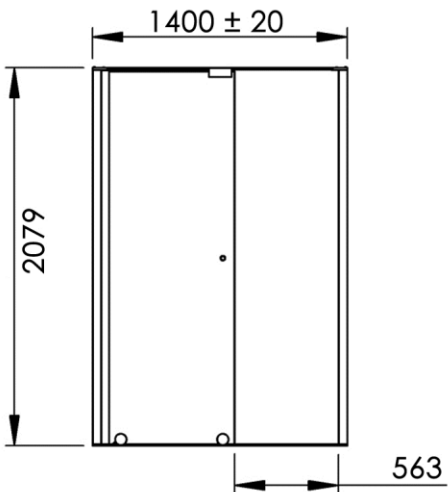

Position ouverte
Opening position

1400 x 69 x 2079 mm

55.12 x 2.72 x 81.85 inches

Dimensions (Width x Depth x Height)

Dimensions (Largeur x Profondeur x Hauteur)

Abmessungen (Breite x Tiefe x Höhe)

Dimensiones (Anchura x Profundidad x Altura)

Размеры (Ширина x Глубина x Высота)

Afmetingen (Breedte x Diepte x Hoogte)

(GB) Features

Height : 2.08 m (standard height for shower door)
Aesthetics : Fixing is hidden
Reversible shower screen
Adjustment : In the case of out of square angle of the wall, this can be corrected by the hidden compensator profile (inside the profile).
Mechanism : Adjustable rollers
Abutment : Integrated in the horizontal rail as well as on the vertical profile
Watertightness : A vertical seal + horizontal rail + vertical profile

Materials

Aluminium 6060 (adapted to humid and saline conditions)
8mm tempered glass
Stainless steel screws

(FR) Caractéristiques

Hauteur : 2,08 m - Standard d'une porte Clarit®
Esthétique : Pas de fixation apparente
Ecran de douche réversible : Se fixe à droite comme à gauche
Réglage du mauvais équerage : Sans profilé compensateur apparent
Mécanisme : Roulettes réglables - Excentrique intégré
Butée : Intégrée sur le rail et profilé de réception du panneau mobile
Étanchéité : Joint d'étanchéité vertical, rail d'étanchéité et profilé de réception du panneau mobile

Material

Aluminium 6060 (sehr gute Korrosionsbeständigkeit auch in salinem Milieu)
Gehärtetes Sicherheitsglas, 8mm
Schrauben garantiert rostfrei

(ES) Características

Altura : 2,08 m - Estandar con puerta Clarit®
Esteticismo : No hay fijación aparente
Mampara de ducha reversible : Se puede fijar a la derecha o a la izquierda
Ajuste de mala perpendicularidad : Sin perfil compensador aparente
Mecanismo : Ruedas ajustables - leva integrado
Parador de puerta integrado en el carril y perfilado en la recepción del panel móvil
Impermeabilidad : Junta de impermeabilidad vertical, carril de impermeabilidad y perfilado de recepción del panel móvil