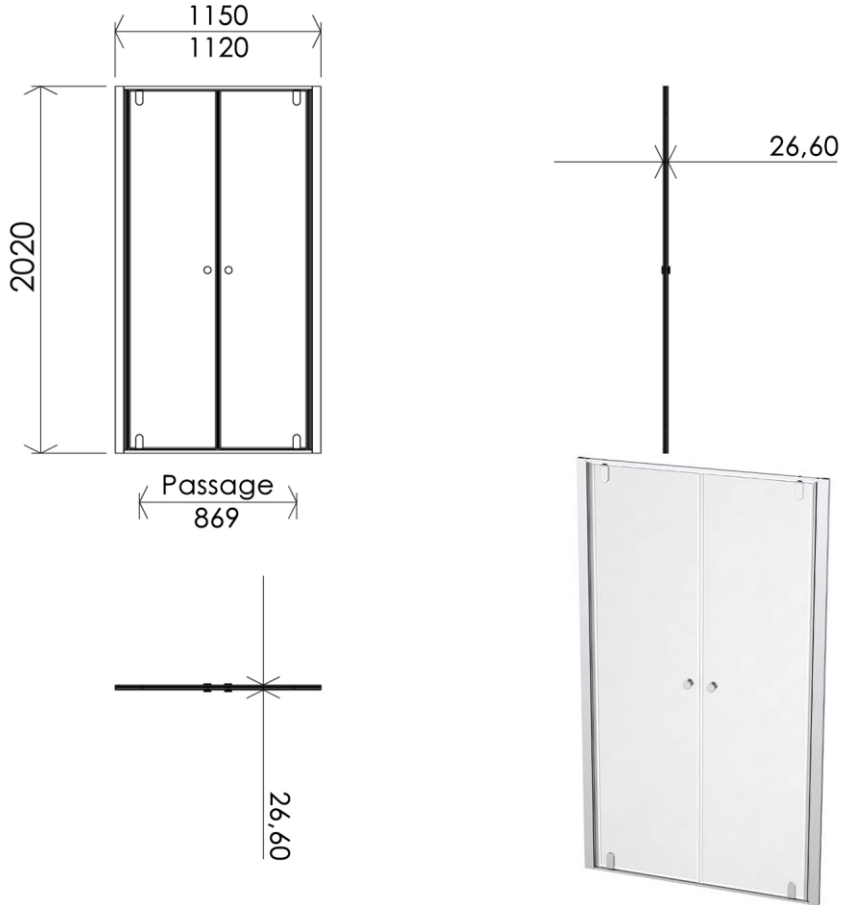

- **GB** Shower screen 2 swivelling doors 112 - 115cm - Finish Shiny polished
- **FR** **Façade 2 portes pivotantes 112 - 115cm - Finition Poli brillant**
- **DE** Duschwand 2 Schwenktüren 112 - 115cm - Endfertigung Hochglanz
- **ES** **Fachada 2 puertas pivotantes 112 - 115cm - Acabados Pulido brillante**
- **RU** Фасад 2 распашных дверцы 112 - 115см - Конечная обработка Блестящий
- **NL** **Douchewand met 2 swingdeuren 112 - 115cm - Uitvoering Hoogglans**

Dimensions (Width x Depth x Height)

Dimensions (Largeur x Profondeur x Hauteur)

Abmessungen (Breite x Tiefe x Höhe)

Dimensiones (Anchura x Profundidad x Altura)

Размеры (Ширина x Глубина x Высота)

Afmetingen (Breedte x Diepte x Hoogte)

1150 x 26 x 2020 mm

45.28 x 1.02 x 79.53 inches

GB Features

Height : 2.08 m
Aesthetics : Fixing is hidden
Reversible shower screen
Adjustment : In the case of out of square angle of the wall, this can be corrected by the hidden compensator profile (inside the profile)
Mecanism : Came system with latched position system
Watertightness : A vertical seal + horizontal waterproof strip

FR Caractéristiques

Hauteur : 2.08 m - Standard d'une porte Clarit®
Esthétique : Pas de fixation apparente
Ecran de douche réversible : Se fixe à droite comme à gauche
Réglage du mauvais équerage : Sans profilé compensateur apparent
Mécanisme : Came pivot avec position de fermeture
Étanchéité : Joint d'étanchéité vertical et joint à lèvres horizontal

DE Beschreibung

Höhe : 2.08 m (Standard)
Ästhetik : keinerlei sichtbare Schrauben
Beidseitig installierbare Duschwand
Montage : Ausgleich von Wandschräge von aussen unsichtbar (innerhalb des Profils)
Mechanismus : Drehgelenk mit arretierter Schliessposition
Dichtheit : vertikale Dichtung und horizontale Dichtungslippe

ES Características

Altura : 2.08 m - Estandar con puerta Clarit®
Esteticismo : No hay fijación aparente
Mampara de ducha reversible : Se puede fijar a la derecha o a la izquierda
Ajuste de mala perpendicularidad : Sin perfil compensador aparente
Mecanismo : Ruedas ajustables - leva integrado
Parador de puerta integrado en el carril y perfilado en la recepción del panel móvil
Impermeabilidad : Junta de impermeabilidad vertical, carril de impermeabilidad y perfilado de recepción del panel móvil

RU Характеристики

Высота : 2.08м - Стандарт для дверцы Clarit®
Скрытые крепления
Реверсивный душевой фасад : установка справа или слева
Регулировка : компенсация неровностей угловых стыков скрытым профилем
Механизм : кулачковый доводчик
Герметичность : уплотнитель по вертикали и по горизонтали

NL Kenmerken

Hoogte : 2,08cm - standaard deur Clarit
Afwerking : geen zichtbare schroeven
Doucheoplossing omkeerbaar : Bevestiging links of rechts
Afstelling : met verborgen compensatieprofiel
Autostop : geïntegreerd in de rails
Waterdicht : voorzien van strip

Materials

Aluminium 6060 (adapted to humid and saline conditions)
8mm tempered glass
Stainless steel screws

Matériaux

Aluminium 6060 qualité marine
Verre sécurit de 8mm
Visserie inox

Material

Aluminium 6060 (sehr gute Korrosionsbeständigkeit auch in salinem Milieu)
Gehärtetes Sicherheitsglas, 8mm
Schrauben garantiert rostfrei

Materiales

Aluminio 6060 calidad marina
Vidrio securit de 8mm
Tornillos en inoxidable

Материал

Алюминий 6060 качество "море"
Безопасное стекло 8 мм
Крепеж : нержавеющей сталь

Materiaal

Aluminium 6060 marine kwaliteit
8mm veiligheidsglas
Rvs schroeven