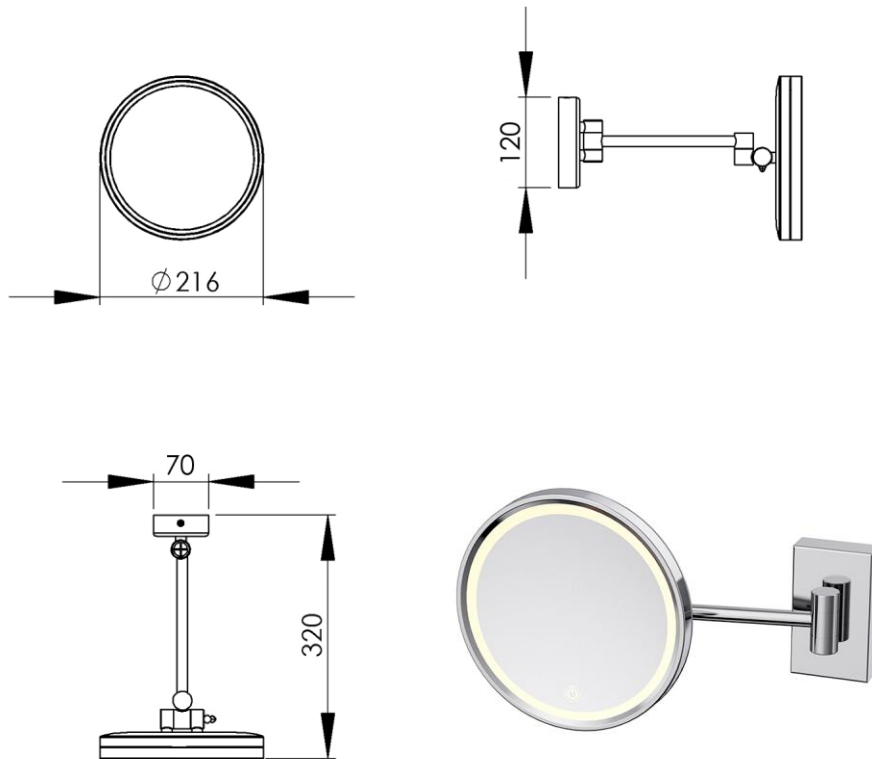

- GB** Wall mounted mirror with LED lighting on batteries - Round - Magnification (3X) - Finish Chrome
- FR** Miroir mural éclairant à LED sur piles - Rond - grossissant (3X) - Finition Chrome
- DE** Spiegel mit LED Beleuchtung zur Wandmontage - Batterie - Rund - Vergrößerung (3X) - Endfertigung Chrom
- ES** Espejo de pared LED con pilas - Redondo - de aumento (3X) - Acabados Cromo
- RU** Настенное зеркало со светодиодами - На батарейках - Круглое - 3-кратное увеличение (3X) - Конечная обработка Хром
- NL** Vergrootspiegel met LED verlichting rond wandbevestiging op batterijen (3X) - Uitvoering Chroom

Dimensions (Width x Depth x Height)

Dimensions (Largeur x Profondeur x Hauteur)

Abmessungen (Breite x Tiefe x Höhe)

Dimensiones (Anchura x Profundidad x Altura)

Размеры (Ширина x Глубина x Высота)

Afmetingen (Breedte x Diepte x Hoogte)

GB Features

Single swiveling bracket
3x magnification
Warm white light 2400°K
400 lumens lighting
LED light with about 40 000 hrs life span
Battery operation
Voltage / Supply / Power : 6V / 4 AAA batteries / 3W
Norms : CE - Rohs - IP44 - Volume 1
On/Off : Touch switch function
Auto power off : After 3 minutes
Electrical connection : No connection required
Stainless screws and wallplugs included

Materials

Solid brass

FR Caractéristiques

Monobras
Grossissement : X3
Couleur lumière : Blanc Chaud 2400°K
Puissance lumineuse : 400 lumens
Fonctionnement : sur piles
Tension / alimentation/ Puissance : 6V / 4 piles AAA / 3W
Normes : CE - Rohs - IP 44 - Volume 1
Marche / Arrêt : Allumage par interrupteur tactile
Extinction automatique : Au bout de 3min
Branchement électrique : Aucun raccordement nécessaire
Visserie inox et chevilles fournies