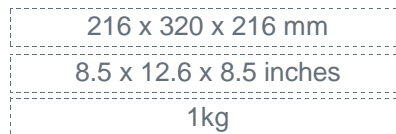

- GB** Wall mounted mirror with LED lighting on batteries - Round - Magnification (3X) - Finish Chrome
- FR** Miroir mural éclairant à LED sur piles - Rond - grossissant (3X) - Finition Chrome
- DE** Spiegel mit LED Beleuchtung zur Wandmontage - Batterie - Rund - Vergrößerung (3X) - Endfertigung Chrom
- ES** Espejo de pared LED con pilas - Redondo - de aumento (3X) - Acabados Cromo
- RU** Настенное зеркало со светодиодами - На батарейках - Круглое - 3-кратное увеличение (3X) - Конечная обработка Хром
- NL** Vergrootspiegel met LED verlichting rond wandbevestiging op batterijen (3X) - Uitvoering Chroom

Dimensions (Width x Depth x Height)

Dimensions (Largeur x Profondeur x Hauteur)

Abmessungen (Breite x Tiefe x Höhe)

Dimensiones (Anchura x Profundidad x Altura)

Размеры (Ширина x Глубина x Высота)

Afmetingen (Breedte x Diepte x Hoogte)

GB Features

Single swiveling bracket
3x magnification
Warm white light 2400°K
400 lumens lighting
LED light with about 40 000 hrs life span
Battery operation
Voltage / Supply / Power : 6V / 4 AAA batteries / 3W
Norms : CE - Rohs - IP44 - Volume 1
On/Off : Touch switch function
Auto power off : After 3 minutes
Electrical connection : No connection required
Stainless screws and wallplugs included

Materials

Solid brass

FR Caractéristiques

Monobras
Grossissement : X3
Couleur lumière : Blanc Chaud 2400°K
Puissance lumineuse : 400 lumens
Fonctionnement : sur piles
Tension / alimentation/ Puissance : 6V / 4 piles AAA / 3W
Normes : CE - Rohs - IP 44 - Volume 1
Marche / Arrêt : Allumage par interrupteur tactile
Extinction automatique : Au bout de 3min
Branchement électrique : Aucun raccordement nécessaire
Visserie inox et chevilles fournies