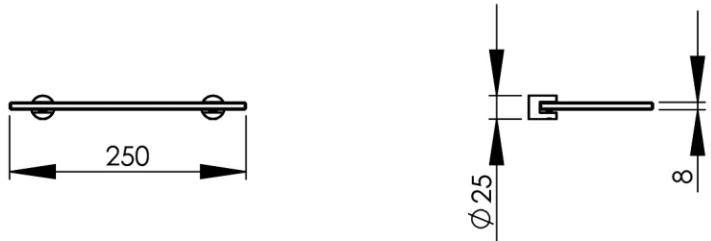

Dimensions (Width x Depth x Height)

Dimensions (Largeur x Profondeur x Hauteur)

Abmessungen (Breite x Tiefe x Höhe)

Dimensiones (Anchura x Profundidad x Altura)

Размеры (Ширина x Глубина x Высота)

Afmetingen (Breedte x Diepte x Hoogte)

250 x 132 x 25 mm

9.84 x 5.2 x 0.98 inches

0.34kg

GB Features

2 fixing points
Screws and wallplugs included

FR Caractéristiques

2 points de fixation
Visserie et chevilles fournies

DE Beschreibung