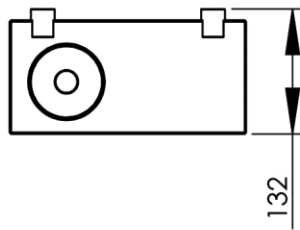

- GB** Shelf for soap - Finish Venitian Terrazzo & Chrome
- FR** **Tablette porte-savon - Finition Terrazzo Vénitien & Chrome**
- DE** Seifenablage - Endfertigung Venitian Terrazzo & Chrom
- ES** **Repisa jabonera - Acabados Venitian Terrazzo & Cromo**
- RU** Полочка для мыла - Конечная обработка Venitian Terrazzo & Хром
- NL** **Zeephouder metaal/corlian - Uitvoering Venitian Terrazzo & Chroom**

Dimensions (Width x Depth x Height)

Dimensions (Largeur x Profondeur x Hauteur)

Abmessungen (Breite x Tiefe x Höhe)

Dimensiones (Anchura x Profundidad x Altura)

Размеры (Ширина x Глубина x Высота)

Afmetingen (Breedte x Diepte x Hoogte)

250 x 132 x 25 mm

9.84 x 5.2 x 0.98 inches

0.34kg

GB Features

2 fixing points
Screws and wallplugs included

FR Caractéristiques

2 points de fixation
Visserie et chevilles fournies

DE Beschreibung