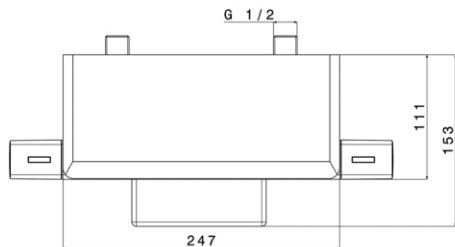

Dimensions (Width x Depth x Height)

Dimensions (Largeur x Profondeur x Hauteur)

Abmessungen (Breite x Tiefe x Höhe)

Dimensiones (Anchura x Profundidad x Altura)

Размеры (Ширина x Глубина x Высота)

Afmetingen (Breedte x Diepte x Hoogte)

342 x 153 x 58 mm

13.46 x 6.02 x 2.28 inches

GB Features

Mixing valve type: Thermostatic for bath / shower
 System: 2 ways
 Inverter: Integrated with faucets
 Valve material: Brass
 Mechanism: Thermostatic cartridge
 Water saving: 50% (ECOstop function)
 Thermostatic cold body: Yes (PROtherm technology)
 Security 38 ° C: Yes (SECUREstop button)
 Cartridge mounting / dismounting system: Yes (EASYSYSTEM maintenance)
 Nozzle type: Cascade
 Type of mousseur: None
 Shower and hose kit: No
 Shower holder: No
 Accessory integrated into the faucet: Shelf
 Wall installation: Yes
 Drilling type: 2 holes
 Connection dimension: G 1/2 " (15-21mm)
 Mounting kit: Included
 Flow (L/min) - 3 bar pressure: 19.2 (bath) - 16.0 (hand shower)

Materials

Solid brass

FR Caractéristiques

Type de mitigeur : Thermostatique pour bain / douche
 Système : 2 voies
 Inverseur : Intégré à la robinetterie
 Matière de la robinetterie : Laiton
 Mécanisme : Cartouche thermostatique
 Economie d'eau : 50% (Fonction ECOstop)
 Thermostatique corps froid : Oui (Technologie PROtherm)
 Sécurité 38°C : Oui (Bouton SECUREstop)
 Système de montage / démontage des cartouches : Oui (Maintenance EASYSYSTEM)
 Type de bec : Cascade
 Type de mousseur : Aucun
 Kit douchette et flexible : Non
 Support douchette : Non
 Accessoire intégré à la robinetterie : Tablette
 Installation murale : Oui
 Type de perçage : 2 trous
 Dimension du raccordement : G 1/2" (15-21mm)
 Kit de montage : Inclus
 Débit (L/min) - Pression 3 bars : 19,2 (Bain) - 16,0 (Douchette)