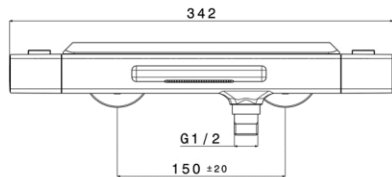

Dimensions (Width x Depth x Height)

Dimensions (Largeur x Profondeur x Hauteur)

Abmessungen (Breite x Tiefe x Höhe)

Dimensiones (Anchura x Profundidad x Altura)

Размеры (Ширина x Глубина x Высота)

Afmetingen (Breedte x Diepte x Hoogte)

342 x 153 x 58 mm

13.46 x 6.02 x 2.28 inches

GB Features

Mixing valve type: Thermostatic for bath / shower
 System: 2 ways
 Inverter: Integrated with faucets
 Valve material: Brass
 Mechanism: Thermostatic cartridge
 Water saving: 50% (ECOstop function)
 Thermostatic cold body: Yes (PROtherm technology)
 Security 38 ° C: Yes (SECUREstop button)
 Cartridge mounting / dismounting system: Yes (EASYSYSTEM maintenance)
 Nozzle type: Cascade
 Type of mousseur: None
 Shower and hose kit: No
 Shower holder: No
 Accessory integrated into the faucet: Shelf
 Wall installation: Yes
 Drilling type: 2 holes
 Connection dimension: G 1/2 " (15-21mm)
 Mounting kit: Included
 Flow (L/min) - 3 bar pressure: 19.2 (bath) - 16.0 (hand shower)

Materials

Solid brass

FR Caractéristiques

Type de mitigeur : Thermostatique pour bain / douche
 Système : 2 voies
 Inverseur : Intégré à la robinetterie
 Matière de la robinetterie : Laiton
 Mécanisme : Cartouche thermostatique
 Economie d'eau : 50% (Fonction ECOstop)
 Thermostatique corps froid : Oui (Technologie PROtherm)
 Sécurité 38°C : Oui (Bouton SECUREstop)
 Système de montage / démontage des cartouches : Oui (Maintenance EASYSYSTEM)
 Type de bec : Cascade
 Type de mousseur : Aucun
 Kit douchette et flexible : Non
 Support douchette : Non
 Accessoire intégré à la robinetterie : Tablette
 Installation murale : Oui
 Type de perçage : 2 trous
 Dimension du raccordement : G 1/2" (15-21mm)
 Kit de montage : Inclus
 Débit (L/min) - Pression 3 bars : 19,2 (Bain) - 16,0 (Douchette)