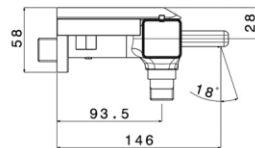

Dimensions (Width x Depth x Height)

Dimensions (Largeur x Profondeur x Hauteur)

Abmessungen (Breite x Tiefe x Höhe)

Dimensiones (Anchura x Profundidad x Altura)

Размеры (Ширина x Глубина x Высота)

Afmetingen (Breedte x Diepte x Hoogte)

342 x 153 x 58 mm

13.46 x 6.02 x 2.28 inches

GB Features

Mixing valve type: Thermostatic for bath / shower
 System: 2 ways
 Inverter: Integrated with faucets
 Valve material: Brass
 Mechanism: Thermostatic cartridge
 Water saving: 50% (ECOstop function)
 Thermostatic cold body: Yes (PROtherm technology)
 Security 38 ° C: Yes (SECUREstop button)
 Cartridge mounting / dismounting system: Yes (EASYSYSTEM maintenance)
 Nozzle type: Cascade
 Type of mousseur: None
 Shower and hose kit: No
 Shower holder: No
 Accessory integrated into the faucet: Shelf
 Wall installation: Yes
 Drilling type: 2 holes
 Connection dimension: G 1/2 " (15-21mm)
 Mounting kit: Included
 Flow (L/min) - 3 bar pressure: 19.2 (bath) - 16.0 (hand shower)

Materials

Solid brass

FR Caractéristiques

Type de mitigeur : Thermostatique pour bain / douche
 Système : 2 voies
 Inverseur : Intégré à la robinetterie
 Matière de la robinetterie : Laiton
 Mécanisme : Cartouche thermostatique
 Economie d'eau : 50% (Fonction ECOstop)
 Thermostatique corps froid : Oui (Technologie PROtherm)
 Sécurité 38°C : Oui (Bouton SECUREstop)
 Système de montage / démontage des cartouches : Oui (Maintenance EASYSYSTEM)
 Type de bec : Cascade
 Type de mousseur : Aucun
 Kit douchette et flexible : Non
 Support douchette : Non
 Accessoire intégré à la robinetterie : Tablette
 Installation murale : Oui
 Type de perçage : 2 trous
 Dimension du raccordement : G 1/2" (15-21mm)
 Kit de montage : Inclus
 Débit (L/min) - Pression 3 bars : 19,2 (Bain) - 16,0 (Douchette)