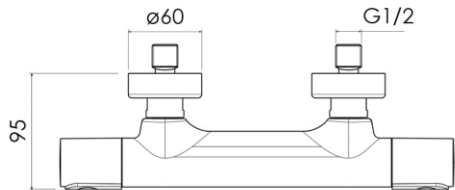

Dimensions (Width x Depth x Height)

Dimensions (Largeur x Profondeur x Hauteur)

Abmessungen (Breite x Tiefe x Höhe)

Dimensiones (Anchura x Profundidad x Altura)

Размеры (Ширина x Глубина x Высота)

Afmetingen (Breedte x Diepte x Hoogte)

322 x 94 x 60 mm

12.68 x 3.7 x 2.36 inches

2kg

## Features

Mixing valve type: Thermostatic for shower  
 System: 1 way  
 Inverter: No  
 Valve material: Brass  
 Mechanism: Thermostatic cartridge  
 Water saving: 50% (ECOstop function)  
 Thermostatic cold body: Yes (PROtherm technology)  
 Security 38 ° C: Yes (SECUREstop button)  
 Cartridge mounting / dismantling system: Yes (EASYSsystem maintenance)  
 Shower and hose kit: No  
 Shower holder: No  
 Accessory integrated into the faucet: No  
 Wall installation: Yes  
 Drilling type: 2 holes  
 Connection dimension: G 1/2 " (15-21mm)  
 Mounting kit: Included  
 Flow (L/min) - 3 bar pressure: 23.1

**Material**

Massives Messing

**ES Características**

Tipo de válvula mezcladora: Termostática para ducha  
 Sistema: 1 way  
 Inversor: No  
 Material de la válvula: Latón  
 Mecanismo: Cartucho termostático  
 Ahorro de agua: 50% (Función ECOstop)  
 Cuerpo termostático frío: Sí (Tecnología PROtherm)  
 Seguridad 38 ° C: Sí (Botón SECUREstop)  
 Sistema de montaje / desmontaje del cartucho: Sí (Mantenimiento EASYsystem)  
 Kit de ducha y manguera: No  
 Soporte para regadera: No  
 Accesorio integrado en el grifo: No  
 Instalación en pared: Sí  
 Tipo de perforación: 2 agujeros  
 Dimensión de conexión: G 1/2" (15-21mm)  
 Kit de montaje: Incluido  
 Caudal (L/min) - Presión 3 bar: 23.1