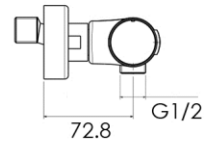

Dimensions (Width x Depth x Height)

Dimensions (Largeur x Profondeur x Hauteur)

Abmessungen (Breite x Tiefe x Höhe)

Dimensiones (Anchura x Profundidad x Altura)

Размеры (Ширина x Глубина x Высота)

Afmetingen (Breedte x Diepte x Hoogte)

322 x 94 x 60 mm

12.68 x 3.7 x 2.36 inches

2kg