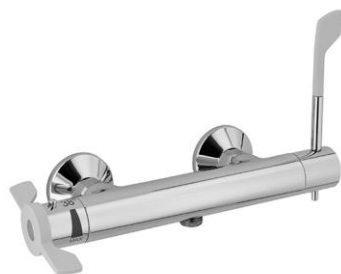

- GB** Thermostatic shower mixer for disabled - Finish Chrome
- FR** Mitigeur thermostatique douche PMR - Finition Chrome
- DE** Thermostatische Mischbatterie für Dusche für Behinderte - Endfertigung Chrom
- ES** Mezclador termostático de ducha PMR - Acabados Cromo
- RU** Термостатический смеситель для душа МГН - Конечная обработка Хром
- NL** Douchemengkraan minder validen - Uitvoering Chroom

305 x 130 x 207 mm

12.01 x 5.12 x 8.15 inches

GB Features

Mixing valve type: Thermostatic for shower with special handles for disabled
 System: 1 way
 Inverter: No
 Valve material: Brass
 Mechanism: Thermostatic cartridge
 Water saving: 50% (ECOstop function)
 Thermostatic cold body: Yes (PROtherm technology)
 Security 38 ° C: Yes (SECUREstop button)
 Cartridge mounting / dismounting system: Yes (EASYSsystem maintenance)
 Shower and hose kit: No
 Shower holder: No
 Accessory integrated into the faucet: No
 Wall installation: Yes
 Drilling type: 2 holes
 Connection dimension: G 1/2 " (15-21mm)
 Mounting kit: Included
 Flow (L/min) - 3 bar pressure: 23.2

Materials

Solid brass

FR Caractéristiques

Type de mitigeur : Thermostatique pour douche avec manettes spéciales pour PMR
 Système : 1 voie
 Inverseur : Non
 Matière de la robinetterie : Laiton
 Mécanisme : Cartouche thermostatique
 Economie d'eau : 50% (Fonction ECOstop)
 Thermostatique corps froid : Oui (Technologie PROtherm)
 Sécurité 38°C : Oui (Bouton SECUREstop)
 Système de montage / démontage des cartouches : Oui (Maintenance EASYSsystem)
 Kit douchette et flexible : Non
 Support douchette : Non
 Accessoire intégré à la robinetterie : Non
 Installation murale : Oui
 Type de perçage : 2 trous
 Dimension du raccordement : G 1/2" (15-21mm)
 Kit de montage : Inclus
 Débit (L/min) - Pression 3 bars : 23,2