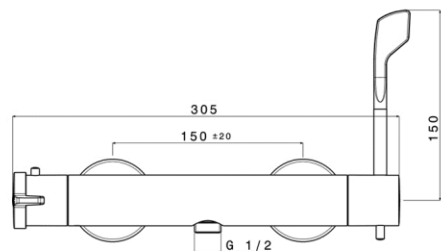

Dimensions (Width x Depth x Height)

Dimensions (Largeur x Profondeur x Hauteur)

Abmessungen (Breite x Tiefe x Höhe)

Dimensiones (Anchura x Profundidad x Altura)

Размеры (Ширина x Глубина x Высота)

Afmetingen (Breedte x Diepte x Hoogte)

305 x 130 x 207 mm

12.01 x 5.12 x 8.15 inches

GB Features

Mixing valve type: Thermostatic for shower with special handles for disabled
 System: 1 way
 Inverter: No
 Valve material: Brass
 Mechanism: Thermostatic cartridge
 Water saving: 50% (ECOstop function)
 Thermostatic cold body: Yes (PROtherm technology)
 Security 38 ° C: Yes (SECUREstop button)
 Cartridge mounting / dismounting system: Yes (EASYSsystem maintenance)
 Shower and hose kit: No
 Shower holder: No
 Accessory integrated into the faucet: No
 Wall installation: Yes
 Drilling type: 2 holes
 Connection dimension: G 1/2 " (15-21mm)
 Mounting kit: Included
 Flow (L/min) - 3 bar pressure: 23.2

Materials

Solid brass

FR Caractéristiques

Type de mitigeur : Thermostatique pour douche avec manettes spéciales pour PMR
 Système : 1 voie
 Inverseur : Non
 Matière de la robinetterie : Laiton
 Mécanisme : Cartouche thermostatique
 Economie d'eau : 50% (Fonction ECOstop)
 Thermostatique corps froid : Oui (Technologie PROtherm)
 Sécurité 38°C : Oui (Bouton SECUREstop)
 Système de montage / démontage des cartouches : Oui (Maintenance EASYSsystem)
 Kit douchette et flexible : Non
 Support douchette : Non
 Accessoire intégré à la robinetterie : Non
 Installation murale : Oui
 Type de perçage : 2 trous
 Dimension du raccordement : G 1/2" (15-21mm)
 Kit de montage : Inclus
 Débit (L/min) - Pression 3 bars : 23,2