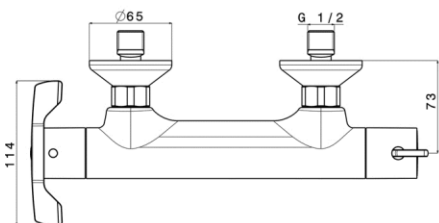

Dimensions (Width x Depth x Height)

Dimensions (Largeur x Profondeur x Hauteur)

Abmessungen (Breite x Tiefe x Höhe)

Dimensiones (Anchura x Profundidad x Altura)

Размеры (Ширина x Глубина x Высота)

Afmetingen (Breedte x Diepte x Hoogte)

305 x 130 x 207 mm

12.01 x 5.12 x 8.15 inches

GB Features

Mixing valve type: Thermostatic for shower with special handles for disabled
 System: 1 way
 Inverter: No
 Valve material: Brass
 Mechanism: Thermostatic cartridge
 Water saving: 50% (ECOstop function)
 Thermostatic cold body: Yes (PROtherm technology)
 Security 38 ° C: Yes (SECUREstop button)
 Cartridge mounting / dismounting system: Yes (EASYSsystem maintenance)
 Shower and hose kit: No
 Shower holder: No
 Accessory integrated into the faucet: No
 Wall installation: Yes
 Drilling type: 2 holes
 Connection dimension: G 1/2 " (15-21mm)
 Mounting kit: Included
 Flow (L/min) - 3 bar pressure: 23.2

Materials

Solid brass

FR Caractéristiques

Type de mitigeur : Thermostatique pour douche avec manettes spéciales pour PMR
 Système : 1 voie
 Inverseur : Non
 Matière de la robinetterie : Laiton
 Mécanisme : Cartouche thermostatique
 Economie d'eau : 50% (Fonction ECOstop)
 Thermostatique corps froid : Oui (Technologie PROtherm)
 Sécurité 38°C : Oui (Bouton SECUREstop)
 Système de montage / démontage des cartouches : Oui (Maintenance EASYSsystem)
 Kit douchette et flexible : Non
 Support douchette : Non
 Accessoire intégré à la robinetterie : Non
 Installation murale : Oui
 Type de perçage : 2 trous
 Dimension du raccordement : G 1/2" (15-21mm)
 Kit de montage : Inclus
 Débit (L/min) - Pression 3 bars : 23,2