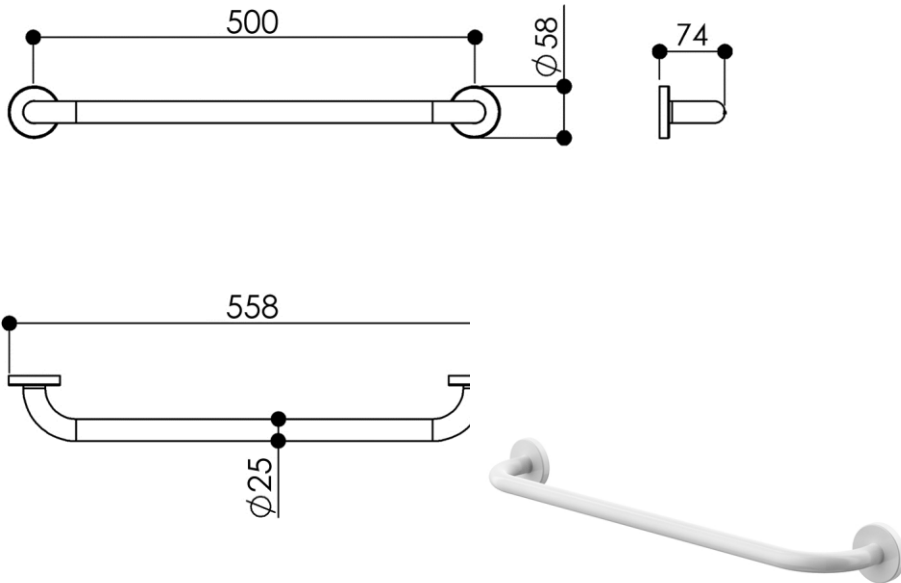

- GB** Towel holder Ø25mm - 50cm - Finish White
FR Porte-serviettes 1 branche fixe Ø25mm - 50cm - Finition Blanc
DE Handtuchhalter Ø25mm - 50cm - Endfertigung Weiss
ES Toallero barra Ø25mm - 50cm - Acabados Blanco
RU Полотенцедержатель Ø25mm - 50cm - Конечная обработка Белый
NL Enkele handdoekhouder Ø25mm - 50cm - Uitvoering Wit

558 x 74 x 58 mm

21.97 x 2.91 x 2.28 inches

0.814kg

GB Features

Monobloc accessory
 3 fixing points per support plate, oblong holes
 Direct fixing on the wall (no interface between the wall and the accessory)
 No visible screw
 Screws and wallplugs included

FR Caractéristiques

Accessoire monobloc
 3 points de fixation par platine, trous oblongs
 Fixation directe de l'accessoire dans le mur (pas d'interface entre le mur et l'accessoire)
 Pas de vis apparentes
 Visserie et chevilles fournies

DE Beschreibung

Accessoire in einem Stück
 3 Befestigungspunkte pro Platine, ovale Vorbohrungen
 Direkte Befestigung des Accessoires an der Wand (ohne Teil zwischen Wand und Zubehör)
 Verdeckte Schrauben
 Rostfreie Schrauben und Dübel mitgeliefert