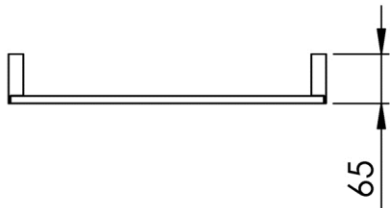

- GB** Towel holder 40cm - Finish Matt black
- FR** Porte-serviettes 1 branche fixe 40cm - Finition Noir mat
- DE** Handtuchhalter 40cm - Endfertigung Mattschwarz
- ES** Toallero barra 40cm - Acabados Negro mate
- RU** Полотенцедержатель 40см - Конечная обработка Матовый черный
- NL** Enkele handdoekhouder 40cm - Uitvoering Zwart mat

Dimensions (Width x Depth x Height)

Dimensions (Largeur x Profondeur x Hauteur)

Abmessungen (Breite x Tiefe x Höhe)

Dimensiones (Anchura x Profundidad x Altura)

Размеры (Ширина x Глубина x Высота)

Afmetingen (Breedte x Diepte x Hoogte)

420 x 65 x 50 mm

16.54 x 2.56 x 1.97 inches

0.5636kg