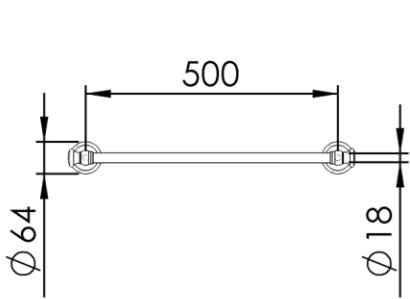

- GB** Towel holder 50cm - Finish Chrome  
**FR** Porte-serviettes 1 branche fixe 50cm - Finition Chrome  
**DE** Handtuchhalter 50cm - Endfertigung Chrom  
**ES** Toallero barra 50cm - Acabados Cromo  
**RU** Полотенцедержатель 50см - Конечная обработка Хром  
**NL** Enkele handdoekhouder 50cm - Uitvoering Chroom

Dimensions (Width x Depth x Height)

Dimensions (Largeur x Profondeur x Hauteur)

Abmessungen (Breite x Tiefe x Höhe)

Dimensiones (Anchura x Profundidad x Altura)

Размеры (Ширина x Глубина x Высота)

Afmetingen (Breedte x Diepte x Hoogte)

567 x 80 x 64 mm

22.32 x 3.15 x 2.52 inches

0.96kg