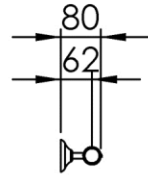

Dimensions (Width x Depth x Height)

Dimensions (Largeur x Profondeur x Hauteur)

Abmessungen (Breite x Tiefe x Höhe)

Dimensiones (Anchura x Profundidad x Altura)

Размеры (Ширина x Глубина x Высота)

Afmetingen (Breedte x Diepte x Hoogte)

567 x 80 x 64 mm

22.32 x 3.15 x 2.52 inches

0.96kg