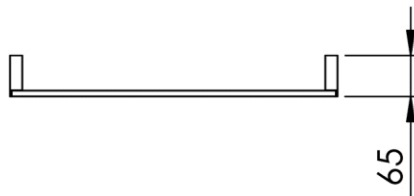

- GB** Towel holder 50cm - Finish Matt black
- FR** Porte-serviettes 1 branche fixe 50cm - Finition Noir mat
- DE** Handtuchhalter 50cm - Endfertigung Mattschwarz
- ES** Toallero barra 50cm - Acabados Negro mate
- RU** Полотенцедержатель 50cm - Конечная обработка Матовый черный
- NL** Enkele handdoekhouder 50cm - Uitvoering Zwart mat

Dimensions (Width x Depth x Height)

Dimensions (Largeur x Profondeur x Hauteur)

Abmessungen (Breite x Tiefe x Höhe)

Dimensiones (Anchura x Profundidad x Altura)

Размеры (Ширина x Глубина x Высота)

Afmetingen (Breedte x Diepte x Hoogte)

520 x 65 x 50 mm

20.47 x 2.56 x 1.97 inches

0.5636kg

GB Features

Monobloc accessory
2 fixing points per support plate, oblong holes
Direct fixing on the wall (no interface between the wall and the accessory)
Solid assembling by 2 grub screws
No visible screw
Screws and wallplugs included