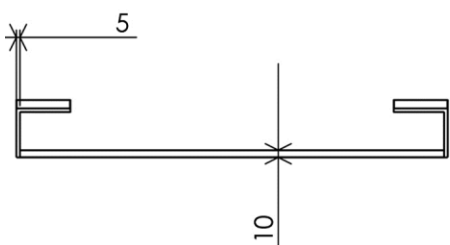

- GB** Towel holder 60cm - Finish Matt white
- FR** Porte-serviettes 1 branche fixe 60cm - Finition Blanc mat
- DE** Handtuchhalter 60cm - Endfertigung Mattweiss
- ES** Toallero barra 60cm - Acabados Blanco mate
- RU** Полотенцедержатель 60cm - Конечная обработка Белый матовый
- NL** Enkele handdoekhouder 60cm - Uitvoering Wit mat

Dimensions (Width x Depth x Height)

Dimensions (Largeur x Profondeur x Hauteur)

Abmessungen (Breite x Tiefe x Höhe)

Dimensiones (Anchura x Profundidad x Altura)

Размеры (Ширина x Глубина x Высота)

Afmetingen (Breedte x Diepte x Hoogte)

600 x 80 x 25 mm

23.62 x 3.15 x 0.98 inches

0.3665kg

#### DE Beschreibung

Accessoire in einem Stück  
2 Befestigungspunkte pro Platine, ovale Vorbohrungen  
Direkte Befestigung des Accessoires an der Wand (ohne Teil zwischen Wand und Zubehör)  
Gesichert durch 1 Madenschraube (Diebstahlschutz)  
Rostfreie Schrauben und Dübel mitgeliefert