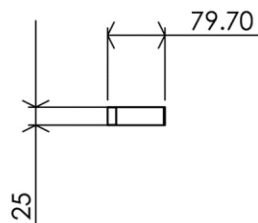

- GB** Towel holder 60cm - Finish Matt white
- FR** Porte-serviettes 1 branche fixe 60cm - Finition Blanc mat
- DE** Handtuchhalter 60cm - Endfertigung Mattweiss
- ES** Toallero barra 60cm - Acabados Blanco mate
- RU** Полотенцедержатель 60cm - Конечная обработка Белый матовый
- NL** Enkele handdoekhouder 60cm - Uitvoering Wit mat

Dimensions (Width x Depth x Height)

Dimensions (Largeur x Profondeur x Hauteur)

Abmessungen (Breite x Tiefe x Höhe)

Dimensiones (Anchura x Profundidad x Altura)

Размеры (Ширина x Глубина x Высота)

Afmetingen (Breedte x Diepte x Hoogte)

600 x 80 x 25 mm

23.62 x 3.15 x 0.98 inches

0.3665kg