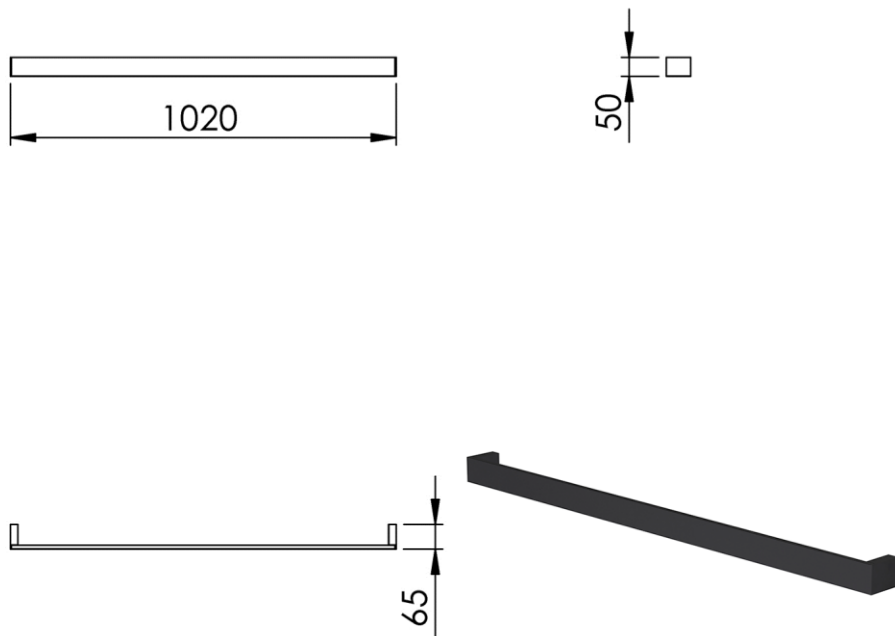

- GB** Towel holder 100cm - Finish Matt black
- FR** Porte-serviettes 1 branche fixe 100cm - Finition Noir mat
- DE** Handtuchhalter 100cm - Endfertigung Mattschwarz
- ES** Toallero barra 100cm - Acabados Negro mate
- RU** Полотенцедержатель 100см - Конечная обработка Матовый черный
- NL** Enkele handdoekhouder 100cm - Uitvoering Zwart mat

Dimensions (Width x Depth x Height)

Dimensions (Largeur x Profondeur x Hauteur)

Abmessungen (Breite x Tiefe x Höhe)

Dimensiones (Anchura x Profundidad x Altura)

Размеры (Ширина x Глубина x Высота)

Afmetingen (Breedte x Diepte x Hoogte)

1020 x 35 x 50 mm

40.16 x 1.38 x 1.97 inches

GB Features

Monobloc accessory
2 fixing points per support plate, oblong holes
Direct fixing on the wall (no interface between the wall and the accessory)
Solid assembling by 2 grub screws
No visible screw
Screws and wallplugs included

DE Beschreibung

Accessoire in einem Stück
2 Befestigungspunkte pro Platine
Direkte Befestigung des Accessoires an der Wand (ohne Teil zwischen Wand und Zubehör)
Verdeckte Schrauben
Rostfreie Schrauben und Dübel mitgeliefert