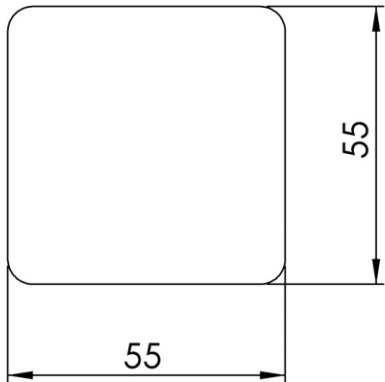

- GB** Safety shower mat 55 x 55cm - Finish White
- FR** Tapis anti-dérapant douche 55 x 55cm - Finition Blanc
- DE** Sicherheitsduschmatte 55 x 55cm - Endfertigung Weiss
- ES** Tapete antideslizante para ducha 55 x 55cm - Acabados Blanco
- RU** Коврик безопасности для душа 55 x 55cm - Конечная обработка Белый
- NL** Veiligheidsdouchemat 55 x 55cm - Uitvoering Wit

Dimensions (Width x Depth x Height)

Dimensions (Largeur x Profondeur x Hauteur)

Abmessungen (Breite x Tiefe x Höhe)

Dimensiones (Anchura x Profundidad x Altura)

Размеры (Ширина x Глубина x Высота)

Afmetingen (Breedte x Diepte x Hoogte)

550 x 550 x mm

21.65 x 21.65 x inches

0.33kg

GB Features

Thanks to several suckers, the mat sticks to the bath or shower floor

Materials

PVC

FR Caractéristiques