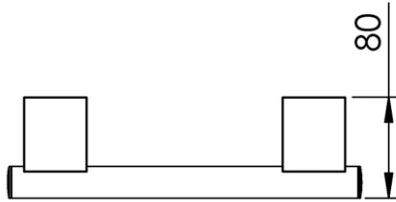

- GB** Grab rail Ø25mm - 30cm - Finish Matt black
- FR** Barre de maintien Ø25mm - 30cm - Finition Noir mat
- DE** Haltegriff Ø25mm - 30cm - Endfertigung Mattschwarz
- ES** Barra de apoyo Ø25mm - 30cm - Acabados Negro mate
- RU** Поручень безопасности Ø25mm - 30cm - Конечная обработка Матовый черный
- NL** Veiligheidsgreep Ø25mm - 30cm - Uitvoering Zwart mat

281 x 80 x 25 mm

11.06 x 3.15 x 0.98 inches

Dimensions (Width x Depth x Height)

Dimensions (Largeur x Profondeur x Hauteur)

Abmessungen (Breite x Tiefe x Höhe)

Dimensiones (Anchura x Profundidad x Altura)

Размеры (Ширина x Глубина x Высота)

Afmetingen (Breedte x Diepte x Hoogte)

GB Features

Monobloc accessory
2 fixing points per support plate, oblong holes
Direct fixing on the wall (no interface between the wall and the accessory)
Solid assembling by 2 grub screws
No visible screw
Screws and wallplugs included