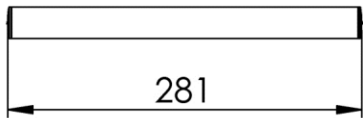

- GB** Grab rail Ø25mm - 30cm - Finish Matt black
- FR** Barre de maintien Ø25mm - 30cm - Finition Noir mat
- DE** Haltegriff Ø25mm - 30cm - Endfertigung Mattschwarz
- ES** Barra de apoyo Ø25mm - 30cm - Acabados Negro mate
- RU** Поручень безопасности Ø25mm - 30cm - Конечная обработка Матовый черный
- NL** Veiligheidsgreep Ø25mm - 30cm - Uitvoering Zwart mat

281 x 80 x 25 mm

11.06 x 3.15 x 0.98 inches

Dimensions (Width x Depth x Height)

Dimensions (Largeur x Profondeur x Hauteur)

Abmessungen (Breite x Tiefe x Höhe)

Dimensiones (Anchura x Profundidad x Altura)

Размеры (Ширина x Глубина x Высота)

Afmetingen (Breedte x Diepte x Hoogte)

GB Features

Monobloc accessory
2 fixing points per support plate, oblong holes
Direct fixing on the wall (no interface between the wall and the accessory)
Solid assembling by 2 grub screws
No visible screw
Screws and wallplugs included