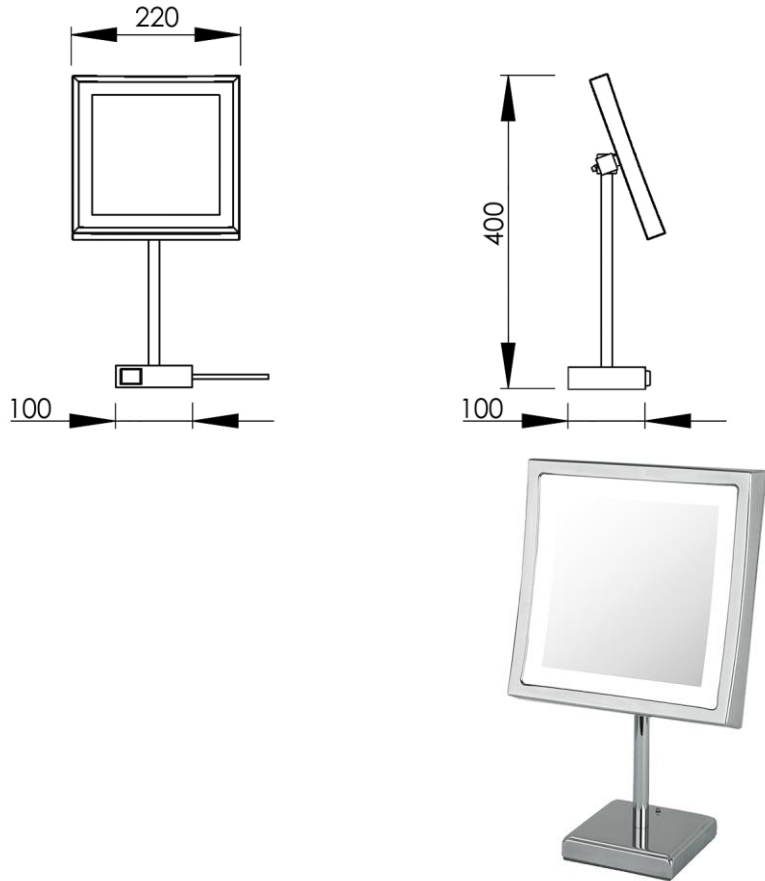

Dimensions (Width x Depth x Height)

Dimensions (Largeur x Profondeur x Hauteur)

Abmessungen (Breite x Tiefe x Höhe)

Dimensiones (Anchura x Profundidad x Altura)

Размеры (Ширина x Глубина x Высота)

Afmetingen (Breedte x Diepte x Hoogte)

220 x 100 x 400 mm

8.66 x 3.94 x 15.75 inches

1.2kg

#### GB Features

LED illuminated stand mirror  
21cm x 21cm  
3-fold magnification  
on/out touch function and dimmer function or toggle switch  
Direct connection  
Transformer 240V-12V (IP44)  
LED-life span approx. 50.000 hours

#### FR Caractéristiques

Miroir à poser LED  
21cm x 21cm  
Grossissement : x3  
Fonctions Marche/Arrêt : par pression sur la touche du variateur  
Branchement électrique : direct  
Transformateur : 240V-12V (IP44)  
Durée de vie des LEDs : env. 50.000 h