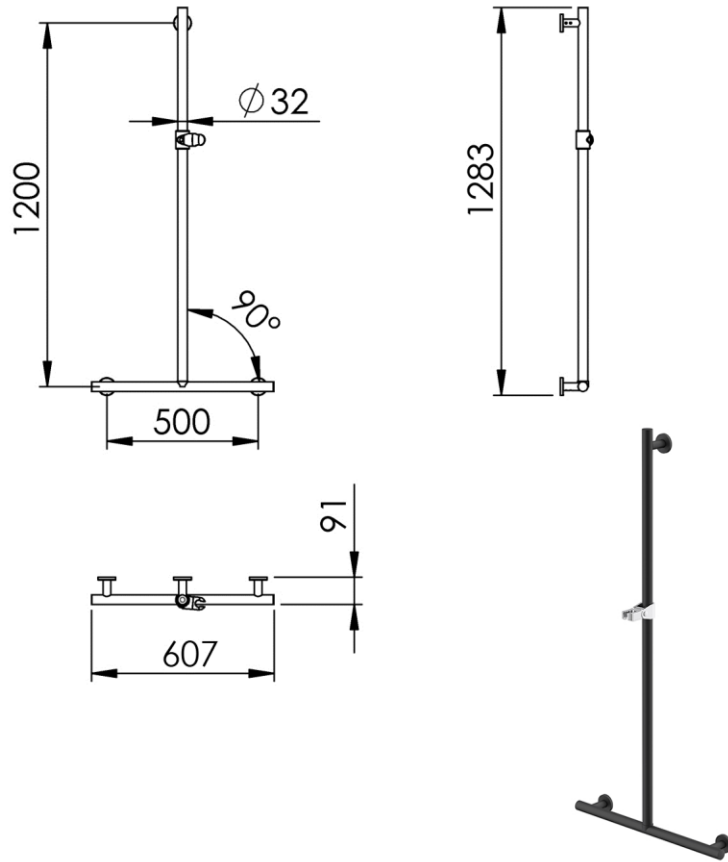

- GB** Grab rail vertical with slider for shower head Ø32mm - 60 x 120cm - Finish Matt black
- FR** Barre de douche verticale avec curseur Ø32mm - 60 x 120cm - Finition Noir mat
- DE** Vertikaler Haltegriff mit Duschkopfhalter Ø32mm - 60 x 120cm - Endfertigung Mattschwarz
- ES** Barra de apoyo vertical con soporte de ducha deslizante Ø32mm - 60 x 120cm - Acabados Negro mate
- RU** Поручень безопасности вертикальный с бегунком для душевой лейки Ø32mm - 60 x 120cm - Конечная обработка Матовый черный
- NL** Wandgreepunit met douchekophouder Ø32mm - 60 x 120cm - Uitvoering Zwart mat

Dimensions (Width x Depth x Height)

Dimensions (Largeur x Profondeur x Hauteur)

Abmessungen (Breite x Tiefe x Höhe)

Dimensiones (Anchura x Profundidad x Altura)

Размеры (Ширина x Глубина x Высота)

Afmetingen (Breedte x Diepte x Hoogte)

636 x 91 x 1297 mm

25.04 x 3.58 x 51.06 inches

1.2kg

GB Features

Provided with a slider
Monobloc accessory
3 fixing points per support plate, oblong holes
Direct fixing on the wall (no interface between the wall and the accessory)
No visible screw
Screws and wallplugs included

FR Caractéristiques

Fourni avec un curseur de douche réglable
Accessoire monobloc
3 points de fixation par platine, trous oblongs
Fixation directe de l'accessoire dans le mur (pas d'interface entre le mur et l'accessoire)
Pas de vis apparentes
Visserie et chevilles fournies