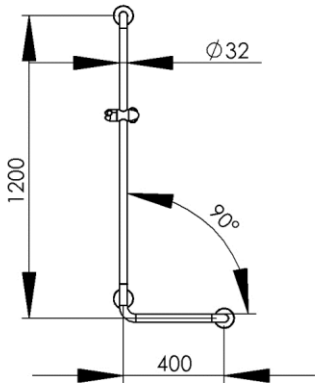

- GB** Grab rail vertical with slider for shower head on the left 90° Ø32mm - 40 x 120cm - Finish White
- FR** Barre de douche verticale avec curseur côté gauche 90° Ø32mm - 40 x 120cm - Finition Blanc
- DE** Vertikaler Haltegriff mit Duschkopfhalter links 90° Ø32mm - 40 x 120cm - Endfertigung Weiss
- ES** Barra de apoyo vertical con soporte de ducha - lado izquierdo 90° Ø32mm - 40 x 120cm - Acabados Blanco
- RU** Поручень безопасности вертикальный с бегунком для душевой лейки левый 90° Ø32mm - 40 x 120cm - Конечная обработка Белый
- NL** Wandgreep unit L met douchekophouder links 90° Ø32mm - 40 x 120cm - Uitvoering Wit

Dimensions (Width x Depth x Height)  
**Dimensions (Largeur x Profondeur x Hauteur)**  
 Abmessungen (Breite x Tiefe x Höhe)  
**Dimensiones (Anchura x Profundidad x Altura)**  
 Размеры (Ширина x Глубина x Высота)  
**Afmetingen (Breedte x Diepte x Hoogte)**

478 x 91 x 1278 mm  
 18.82 x 3.58 x 50.31 inches  
 1.4707kg

**GB Features**

Provided with a slider  
 Monobloc accessory  
 3 fixing points per support plate, oblong holes  
 Direct fixing on the wall (no interface between the wall and the accessory)  
 No visible screw  
 Screws and wallplugs included

**Matériaux**

Aluminium traité époxy  
 Platine non oxydable  
 Visserie inox

**DE Beschreibung**

Der Duschkopfhalter wird durch einfachen Druck verschoben  
 Accessoire in einem Stück  
 3 Befestigungspunkten pro Platte, längliche Vorbohrungen.  
 Direkte Befestigung des Zubehöres auf der Wand (kein Teil zwischen Wand und Zubehör)  
 Unsichtbare Schrauben  
 Rostfreie Schrauben und Dübel migeliefert