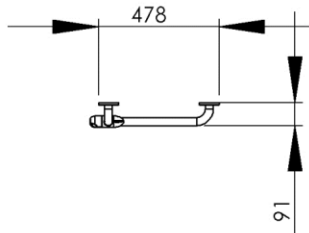

- GB** Grab rail vertical with slider for shower head on the left 90° Ø32mm - 40 x 120cm - Finish White
- FR** Barre de douche verticale avec curseur côté gauche 90° Ø32mm - 40 x 120cm - Finition Blanc
- DE** Vertikaler Haltegriff mit Duschkopfhalter links 90° Ø32mm - 40 x 120cm - Endfertigung Weiss
- ES** Barra de apoyo vertical con soporte de ducha - lado izquierdo 90° Ø32mm - 40 x 120cm - Acabados Blanco
- RU** Поручень безопасности вертикальный с бегунком для душевой лейки левый 90° Ø32mm - 40 x 120cm - Конечная обработка Белый
- NL** Wandgreep unit L met douchekophouder links 90° Ø32mm - 40 x 120cm - Uitvoering Wit

Dimensions (Width x Depth x Height)  
**Dimensions (Largeur x Profondeur x Hauteur)**  
 Abmessungen (Breite x Tiefe x Höhe)  
**Dimensiones (Anchura x Profundidad x Altura)**  
 Размеры (Ширина x Глубина x Высота)  
**Afmetingen (Breedte x Diepte x Hoogte)**

478 x 91 x 1278 mm  
 18.82 x 3.58 x 50.31 inches  
 1.4707kg

**GB Features**

Provided with a slider  
 Monobloc accessory  
 3 fixing points per support plate, oblong holes  
 Direct fixing on the wall (no interface between the wall and the accessory)  
 No visible screw  
 Screws and wallplugs included

**Matériaux**

Aluminium traité époxy  
 Platine non oxydable  
 Visserie inox

**DE Beschreibung**

Der Duschkopfhalter wird durch einfachen Druck verschoben  
 Accessoire in einem Stück  
 3 Befestigungspunkten pro Platte, längliche Vorbohrungen.  
 Direkte Befestigung des Zubehöres auf der Wand (kein Teil zwischen Wand und Zubehör)  
 Unsichtbare Schrauben  
 Rostfreie Schrauben und Dübel migeliefert