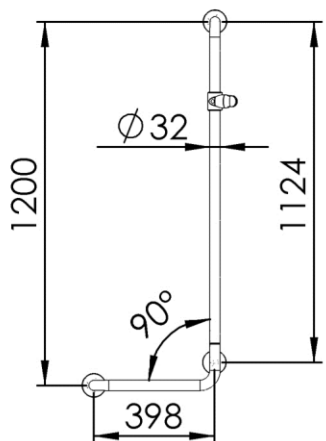

- (GB)** Grab rail vertical with slider for shower head on the right 90° Ø32mm - 40 x 120cm - Finish White
- (FR)** Barre de douche verticale avec curseur côté droit 90° Ø32mm - 40 x 120cm - Finition Blanc
- (DE)** Vertikaler Haltegriff mit Duschkopfhalter rechts 90° Ø32mm - 40 x 120cm - Endfertigung Weiss
- (ES)** Barra de apoyo vertical con soporte de ducha deslizante - lado derecho 90° Ø32mm - 40 x 120cm - Acabados Blanco
- (RU)** Поручень безопасности вертикальный с бегунком для душевой лейки правый 90° Ø32mm - 40 x 120cm - Конечная обработка Белый
- (NL)** Wandgreep unit L met douchekophouder rechts 90° Ø32mm - 40 x 120cm - Uitvoering Wit

478 x 91 x 1278 mm
 18.82 x 3.58 x 50.31 inches
 1.4707kg

Dimensions (Width x Depth x Height)

Dimensions (Largeur x Profondeur x Hauteur)

Abmessungen (Breite x Tiefe x Höhe)

Dimensiones (Anchura x Profundidad x Altura)

Размеры (Ширина x Глубина x Высота)

Afmetingen (Breedte x Diepte x Hoogte)

(GB) Features

Provided with a slider
 Monobloc accessory
 3 fixing points per support plate, oblong holes
 Direct fixing on the wall (no interface between the wall and the accessory)
 No visible screw
 Screws and wallplugs included