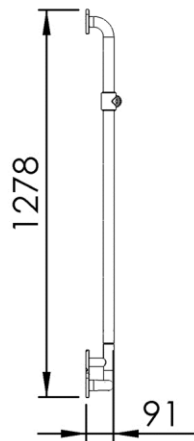

- (GB)** Grab rail vertical with slider for shower head on the right 90° Ø32mm - 40 x 120cm - Finish White
- (FR)** Barre de douche verticale avec curseur côté droit 90° Ø32mm - 40 x 120cm - Finition Blanc
- (DE)** Vertikaler Haltegriff mit Duschkopfhalter rechts 90° Ø32mm - 40 x 120cm - Endfertigung Weiss
- (ES)** Barra de apoyo vertical con soporte de ducha deslizante - lado derecho 90° Ø32mm - 40 x 120cm - Acabados Blanco
- (RU)** Поручень безопасности вертикальный с бегунком для душевой лейки правый 90° Ø32mm - 40 x 120cm - Конечная обработка Белый
- (NL)** Wandgreep unit L met douchekophouder rechts 90° Ø32mm - 40 x 120cm - Uitvoering Wit

478 x 91 x 1278 mm
 18.82 x 3.58 x 50.31 inches
 1.4707kg

Dimensions (Width x Depth x Height)

Dimensions (Largeur x Profondeur x Hauteur)

Abmessungen (Breite x Tiefe x Höhe)

Dimensiones (Anchura x Profundidad x Altura)

Размеры (Ширина x Глубина x Высота)

Afmetingen (Breedte x Diepte x Hoogte)

(GB) Features

Provided with a slider
 Monobloc accessory
 3 fixing points per support plate, oblong holes
 Direct fixing on the wall (no interface between the wall and the accessory)
 No visible screw
 Screws and wallplugs included

(DE) Beschreibung

Der Duschkopfhalter wird durch einfachen Druck verschoben
 Accessoire in einem Stück
 3 Befestigungspunkten pro Platte, längliche Vorbohrungen.
 Direkte Befestigung des Zubehöres auf der Wand (kein Teil zwischen Wand und Zubehör)
 Unsichtbare Schrauben
 Rostfreie Schrauben und Dübel migeliefert