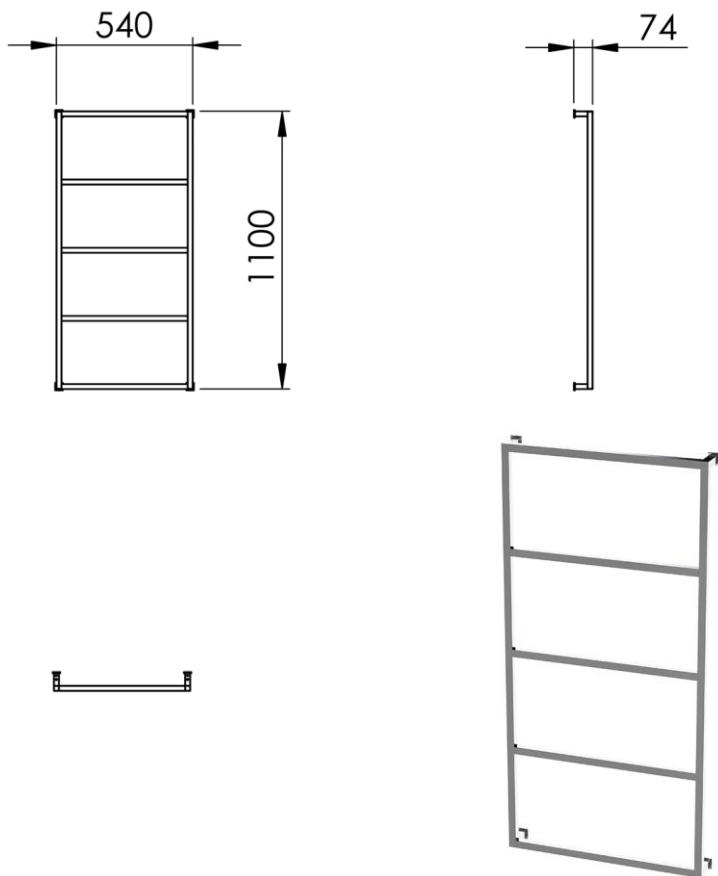

Dimensions (Width x Depth x Height)

Dimensions (Largeur x Profondeur x Hauteur)

Abmessungen (Breite x Tiefe x Höhe)

Dimensiones (Anchura x Profundidad x Altura)

Размеры (Ширина x Глубина x Высота)

Afmetingen (Breedte x Diepte x Hoogte)

540 x 74 x 1100 mm  
 21.26 x 2.91 x 43.31 inches  
 2.8kg

#### FR Caractéristiques

Tubes carrés section 20x20mm  
 1 point de fixation par platine  
 Livré assemblé  
 Visserie et chevilles fournies

#### RU Характеристики

Труба квадратного сечения 20 мм x 20 мм  
 1 отверстия для фиксации на каждой опорной пластине  
 Поставляется в собранном виде  
 Крепежные детали в комплекте