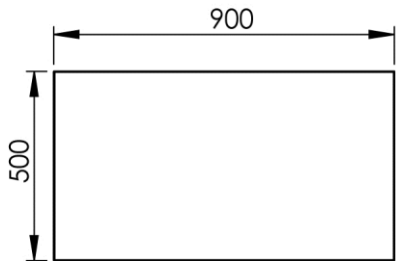

- GB** Vanity unit 90 x 50cm - Finish Matt black & Kos White
- FR** Meuble vasque 90 x 50cm - Finition Noir mat & Blanc Kos
- DE** Waschtischmöbel 90 x 50cm - Endfertigung Mattschwarz & Weiss Kos
- ES** Mueble para lavabo 90 x 50cm - Acabados Negro mate & Blanco Kos
- RU** Столешница под раковину 90 x 50cm - Конечная обработка Матовый черный & Белый Кос
- NL** Wastafelmeubel 90 x 50cm - Uitvoering Zwart mat & Wit Kos

Plateau supérieur à définir :

- Couleur
- Variante vasque(s)

Dimensions (Width x Depth x Height)

Dimensions (Largeur x Profondeur x Hauteur)

Abmessungen (Breite x Tiefe x Höhe)

Dimensiones (Anchura x Profundidad x Altura)

Размеры (Ширина x Глубина x Высота)

Afmetingen (Breedte x Diepte x Hoogte)

900 x 500 x 770 mm

35.43 x 19.69 x 30.31 inches

6.4951kg