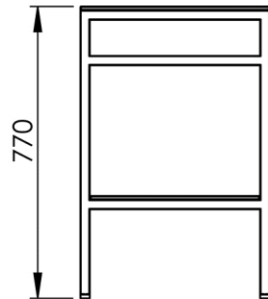

- GB** Vanity unit 90 x 50cm - Finish Matt black & Kos White
- FR** Meuble vasque 90 x 50cm - Finition Noir mat & Blanc Kos
- DE** Waschtischmöbel 90 x 50cm - Endfertigung Mattschwarz & Weiss Kos
- ES** Mueble para lavabo 90 x 50cm - Acabados Negro mate & Blanco Kos
- RU** Столешница под раковину 90 x 50cm - Конечная обработка Матовый черный & Белый Кос
- NL** Wastafelmeubel 90 x 50cm - Uitvoering Zwart mat & Wit Kos

Plateau supérieur à définir :

- Couleur
- Variante vasque(s)

Dimensions (Width x Depth x Height)

Dimensions (Largeur x Profondeur x Hauteur)

Abmessungen (Breite x Tiefe x Höhe)

Dimensiones (Anchura x Profundidad x Altura)

Размеры (Ширина x Глубина x Высота)

Afmetingen (Breedte x Diepte x Hoogte)

900 x 500 x 770 mm

35.43 x 19.69 x 30.31 inches

6.4951kg