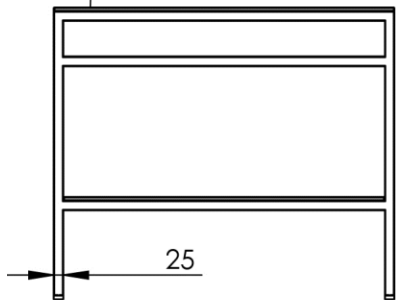

- GB** Vanity unit 90 x 50cm - Finish Matt black & Kos White
- FR** Meuble vasque 90 x 50cm - Finition Noir mat & Blanc Kos
- DE** Waschtischmöbel 90 x 50cm - Endfertigung Mattschwarz & Weiss Kos
- ES** Mueble para lavabo 90 x 50cm - Acabados Negro mate & Blanco Kos
- RU** Столешница под раковину 90 x 50cm - Конечная обработка Матовый черный & Белый Кос
- NL** Wastafelmeubel 90 x 50cm - Uitvoering Zwart mat & Wit Kos

Plateau supérieur à définir :

- Couleur
- Variante vasque(s)

Dimensions (Width x Depth x Height)

Dimensions (Largeur x Profondeur x Hauteur)

Abmessungen (Breite x Tiefe x Höhe)

Dimensiones (Anchura x Profundidad x Altura)

Размеры (Ширина x Глубина x Высота)

Afmetingen (Breedte x Diepte x Hoogte)

900 x 500 x 770 mm

35.43 x 19.69 x 30.31 inches

6.4951kg