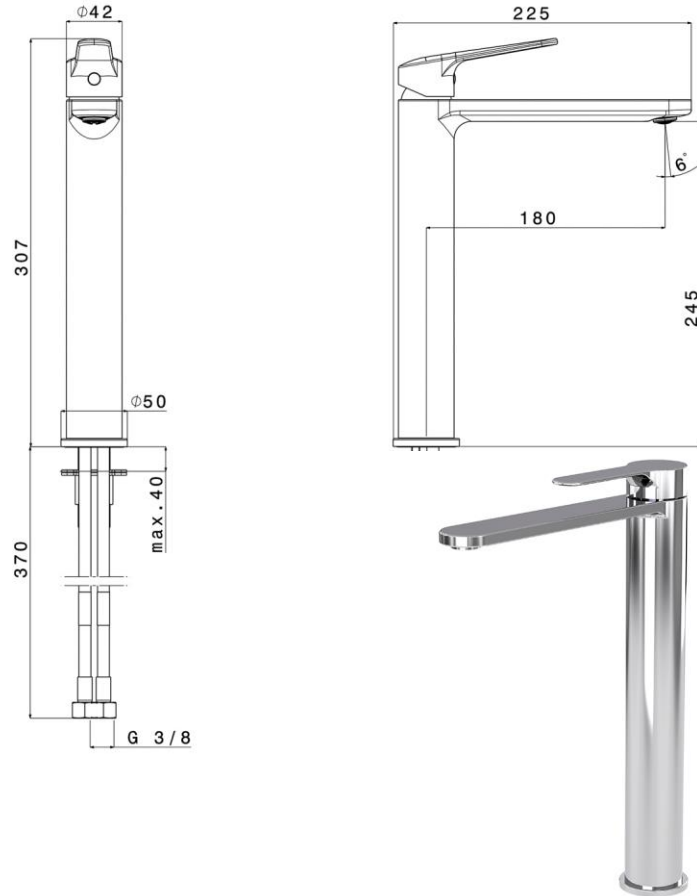

Dimensions (Width x Depth x Height)

Dimensions (Largeur x Profondeur x Hauteur)

Abmessungen (Breite x Tiefe x Höhe)

Dimensiones (Anchura x Profundidad x Altura)

Размеры (Ширина x Глубина x Высота)

Afmetingen (Breedte x Diepte x Hoogte)

50 x 225 x 307 mm

1.97 x 8.86 x 12.09 inches

2.1kg

### GB Features

Mixing valve type: Single control  
 Spout type: Fixed  
 Type of foamer: Standard  
 Flow limiter: 50% (ECOstop function)  
 Mechanism: Ceramic cartridge Ø35mm  
 Main material: Brass  
 Wall installation: No  
 Drilling type: Single hole  
 Dump system: No  
 Optional: Push-open valve (part number MV010 01)  
 Connection type: Stainless steel hoses with anti-torsion system  
 Size of fittings: G 3/8" (12-17mm)  
 Mounting kit: Included  
 Flow (L/min) - 3 bar pressure: 7.3 (Eco) - 14.7 (Full)

### FR Caractéristiques

Type de mitigeur : Monocommande  
 Type de bec : Fixe  
 Type de mousseur : Standard  
 Limiteur de débit : 50% (Fonction ECOstop)  
 Mécanisme : Cartouche céramique Ø35mm  
 Matière principale : Laiton  
 Installation murale : Non  
 Type de perçage : Monotrou  
 Système de vidage : Non  
 En option : Bonde « push-open » (réf. MV010 01)  
 Type de raccordement : Flexibles inox avec système anti-torsion  
 Dimension des raccords : G 3/8" (12-17mm)  
 Kit de montage : Inclus  
 Débit (L/min) - Pression 3 bars : 7,3 (Eco) - 14,7 (Full)