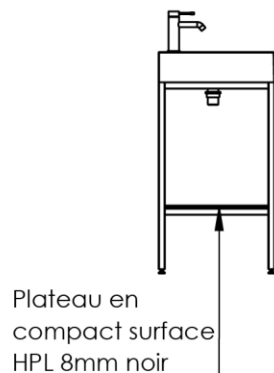

- GB** Vanity unit pack 71 x 46cm - Finish Matt black & Black
- FR** Pack meuble vasque 71 x 46cm - Finition Noir mat & Noir
- DE** Waschtisch Pack 71 x 46cm - Endfertigung Mattschwarz & Schwarz
- ES** Pack mueble para lavabo 71 x 46cm - Acabados Negro mate & Negro
- RU** Комплект Стойка для раковины 71 x 46cm - Конечная обработка Матовый черный & Чёрный
- NL** Wastafelmeubel set 71 x 46cm - Uitvoering Zwart mat & Zwart

710 x 460 x 1039 mm

27.95 x 18.11 x 40.91 inches

27kg

Dimensions (Width x Depth x Height)

Dimensions (Largeur x Profondeur x Hauteur)

Abmessungen (Breite x Tiefe x Höhe)

Dimensiones (Anchura x Profundidad x Altura)

Размеры (Ширина x Глубина x Высота)

Afmetingen (Breedte x Diepte x Hoogte)

**GB** Features

Freestanding vanity unit with legs  
Designed for floor placement  
Integrated U800 50-type basin  
MM601 01-type faucet included  
MV010 01-type drain included  
Lower shelf included  
Wall-mounting option available  
No visible screws  
Delivered pre-assembled

**FR** Caractéristiques

Meuble vasque sur pieds  
A poser au sol  
Vasque type U800 50 intégré  
Robinetterie type MM601 01 incluse  
Bonde de vidage type MV010 01 incluse  
Tablette en partie basse  
Fixation au mur possible  
Pas de vis apparente  
Livré assemblé