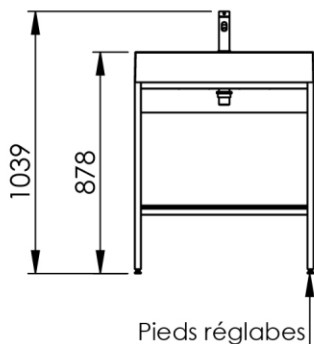

- GB** Vanity unit pack 71 x 46cm - Finish Matt black & Black
- FR** Pack meuble vasque 71 x 46cm - Finition Noir mat & Noir
- DE** Waschtisch Pack 71 x 46cm - Endfertigung Mattschwarz & Schwarz
- ES** Pack mueble para lavabo 71 x 46cm - Acabados Negro mate & Negro
- RU** Комплект Стойка для раковины 71 x 46cm - Конечная обработка Матовый черный & Чёрный
- NL** Wastafelmeubel set 71 x 46cm - Uitvoering Zwart mat & Zwart

710 x 460 x 1039 mm

27.95 x 18.11 x 40.91 inches

27kg

Dimensions (Width x Depth x Height)

Dimensions (Largeur x Profondeur x Hauteur)

Abmessungen (Breite x Tiefe x Höhe)

Dimensiones (Anchura x Profundidad x Altura)

Размеры (Ширина x Глубина x Высота)

Afmetingen (Breedte x Diepte x Hoogte)

**GB** Features

Freestanding vanity unit with legs  
Designed for floor placement  
Integrated U800 50-type basin  
MM601 01-type faucet included  
MV010 01-type drain included  
Lower shelf included  
Wall-mounting option available  
No visible screws  
Delivered pre-assembled

**FR** Caractéristiques

Meuble vasque sur pieds  
A poser au sol  
Vasque type U800 50 intégré  
Robinetterie type MM601 01 incluse  
Bonde de vidage type MV010 01 incluse  
Tablette en partie basse  
Fixation au mur possible  
Pas de vis apparente  
Livré assemblé