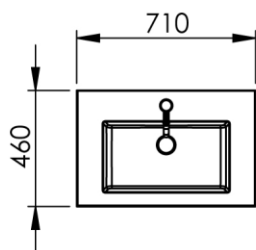

- GB** Vanity unit pack 71 x 46cm - Finish Matt black & Black
- FR** Pack meuble vasque 71 x 46cm - Finition Noir mat & Noir
- DE** Waschtisch Pack 71 x 46cm - Endfertigung Mattschwarz & Schwarz
- ES** Pack mueble para lavabo 71 x 46cm - Acabados Negro mate & Negro
- RU** Комплект Стойка для раковины 71 x 46cm - Конечная обработка Матовый черный & Чёрный
- NL** Wastafelmeubel set 71 x 46cm - Uitvoering Zwart mat & Zwart

710 x 460 x 1039 mm

27.95 x 18.11 x 40.91 inches

27kg

Dimensions (Width x Depth x Height)

Dimensions (Largeur x Profondeur x Hauteur)

Abmessungen (Breite x Tiefe x Höhe)

Dimensiones (Anchura x Profundidad x Altura)

Размеры (Ширина x Глубина x Высота)

Afmetingen (Breedte x Diepte x Hoogte)

**GB** Features

Freestanding vanity unit with legs  
Designed for floor placement  
Integrated U800 50-type basin  
MM601 01-type faucet included  
MV010 01-type drain included  
Lower shelf included  
Wall-mounting option available  
No visible screws  
Delivered pre-assembled