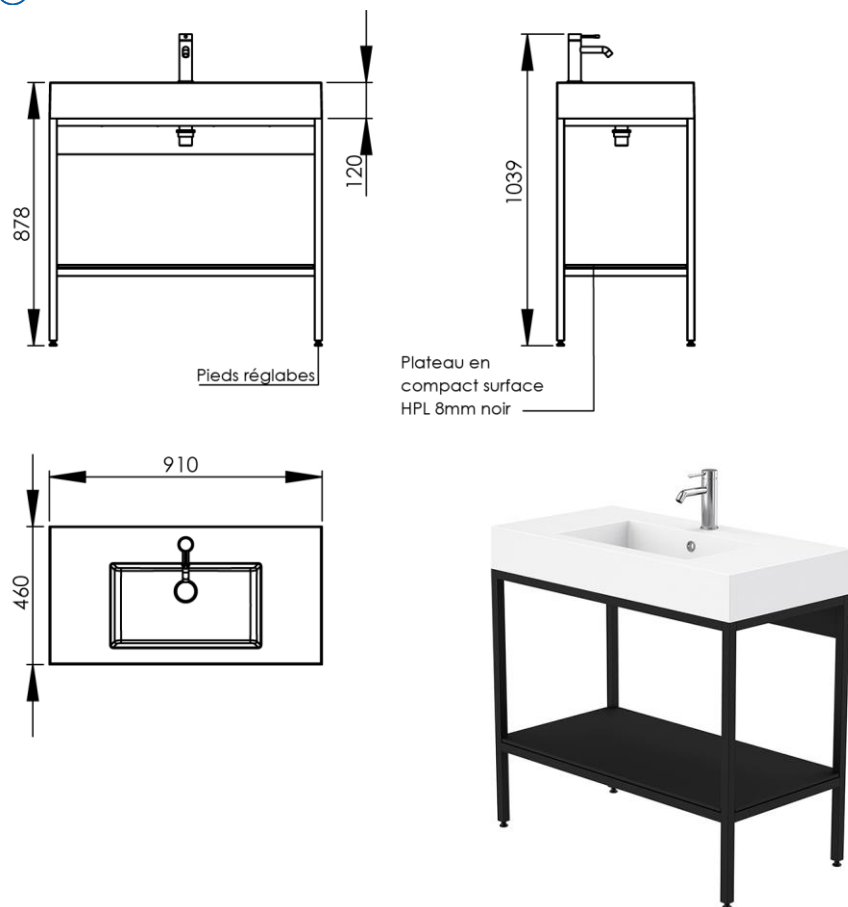

Dimensions (Width x Depth x Height)

Dimensions (Largeur x Profondeur x Hauteur)

Abmessungen (Breite x Tiefe x Höhe)

Dimensiones (Anchura x Profundidad x Altura)

Размеры (Ширина x Глубина x Высота)

Afmetingen (Breedte x Diepte x Hoogte)

910 x 460 x 1039 mm  
35.83 x 18.11 x 40.91 inches  
33.65kg

### GB Features

Freestanding vanity unit with legs  
Designed for floor placement  
Integrated U800 50-type basin  
MM601 01-type faucet included  
MV010 01-type drain included  
Lower shelf included  
Wall-mounting option available  
No visible screws  
Delivered pre-assembled

### FR Caractéristiques

Meuble vasque sur pieds  
A poser au sol  
Vasque type U800 50 intégrée  
Robinetterie type MM601 01 incluse  
Bonde de vidage type MV010 01 incluse  
Tablette en partie basse  
Fixation au mur possible  
Pas de vis apparente  
Livré assemblé