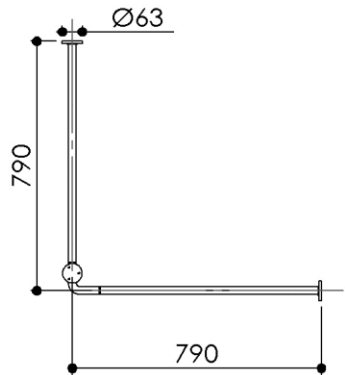

- GB** Corner shower curtain rail 80 x 80cm - Finish Chrome
- FR** Tringle à rideau de douche angle 80 x 80cm - Finition Chrome
- DE** Winkelduschvorhangstange 80 x 80cm - Endfertigung Chrom
- ES** Barra para cortina de ducha de esquina 80 x 80cm - Acabados Cromo
- RU** Карниз для ванной комнаты угловой 80 x 80см - Конечная обработка Хром
- NL** Hoekdouchegordijnstang 80 x 80cm - Uitvoering Chroom

Dimensions (Width x Depth x Height)

Dimensions (Largeur x Profondeur x Hauteur)

Abmessungen (Breite x Tiefe x Höhe)

Dimensiones (Anchura x Profundidad x Altura)

Размеры (Ширина x Глубина x Высота)

Afmetingen (Breedte x Diepte x Hoogte)

790 x 790 x mm

31.1 x 31.1 x inches

1.5235kg

GB Features

Bar diameter 25 mm
Ceiling suspension bracket
Stainless screws and wallplugs included

Materials

Solid brass

FR Caractéristiques

Tube diamètre 25 mm
Tendeur de plafond
Visserie inox et chevilles fournies

Matériaux

Laiton massif

DE Beschreibung

Stangendurchmesser 25 mm
Deckenspanner
Rostfreie Schrauben und Dübel mitgeliefert

Material