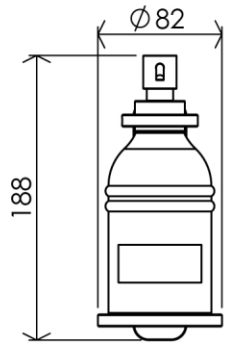

Dimensions (Width x Depth x Height)

Dimensions (Largeur x Profondeur x Hauteur)

Abmessungen (Breite x Tiefe x Höhe)

Dimensiones (Anchura x Profundidad x Altura)

Размеры (Ширина x Глубина x Высота)

Afmetingen (Breedte x Diepte x Hoogte)

82 x 100 x 188 mm

3.23 x 3.94 x 7.4 inches

0.507kg