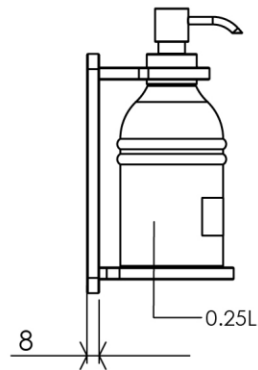

- GB** Dispenser for liquid soap or hand sanitizer solution 0.25L - Finish White & Chrome
- FR** Distributeur de savon liquide ou de solution hydro-alcoolique mural 0.25L - Finition Blanc & Chrome
- DE** Spender für Flüssigseife oder Handdesinfektionslösung 0.25L - Endfertigung Weiss & Chrom
- ES** Dispensador de solución hidroalcohólica 0.25L - Acabados Blanco & Cromo
- RU** Диспенсер жидкого мыла или санитайзера 0.25L - Конечная обработка Белый & Хром
- NL** Zeepdispenser corian 0.25L - Uitvoering Wit & Chrom

Dimensions (Width x Depth x Height)

Dimensions (Largeur x Profondeur x Hauteur)

Abmessungen (Breite x Tiefe x Höhe)

Dimensiones (Anchura x Profundidad x Altura)

Размеры (Ширина x Глубина x Высота)

Afmetingen (Breedte x Diepte x Hoogte)

82 x 100 x 188 mm

3.23 x 3.94 x 7.4 inches

0.507kg