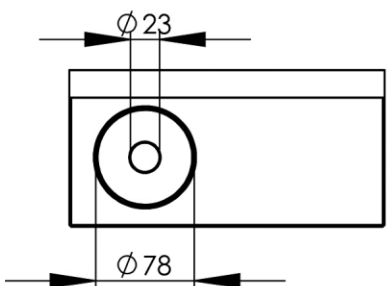

Dimensions (Width x Depth x Height)

Dimensions (Largeur x Profondeur x Hauteur)

Abmessungen (Breite x Tiefe x Höhe)

Dimensiones (Anchura x Profundidad x Altura)

Размеры (Ширина x Глубина x Высота)

Afmetingen (Breedte x Diepte x Hoogte)

250 x 124 x 24 mm

9.84 x 4.88 x 0.94 inches

0.7427kg

GB Features

Monobloc accessory
 2 fixing points per support plate
 Direct fixing on the wall (no interface between the wall and the accessory)
 No visible screw
 Screws and wallplugs included