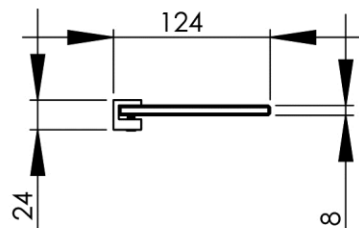

Dimensions (Width x Depth x Height)

Dimensions (Largeur x Profondeur x Hauteur)

Abmessungen (Breite x Tiefe x Höhe)

Dimensiones (Anchura x Profundidad x Altura)

Размеры (Ширина x Глубина x Высота)

Afmetingen (Breedte x Diepte x Hoogte)

250 x 124 x 24 mm

9.84 x 4.88 x 0.94 inches

0.7427kg

GB Features

Monobloc accessory
 2 fixing points per support plate
 Direct fixing on the wall (no interface between the wall and the accessory)
 No visible screw
 Screws and wallplugs included